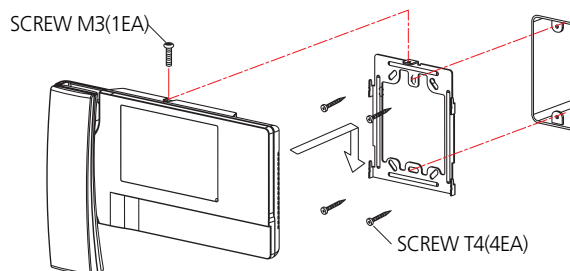

Colorize!

New Wave! Feel the Difference

Серия "Fine View" это высококлассные по технологии дисплеи с безупречным качеством изображения. Благодаря сочетанию 44-летнего опыта в разработке видеодомофонов и технологии полной светодиодной подсветки, серия "Fine View" дает четкое изображение и качественную передачу звука по разумной цене. Сейчас, она широко признана как мировой стандарт в отрасли цветных видеодомофонов.

3.5" Цветной сенсорный светодиод

Установка

Характеристики

- PAL / NTSC
- Светодиодная Подсветка
- Подключение 2-х камер, 2-х мониторов, 2-х трубок
- Открытие Двери
- Подключение трубки DP-4VHP

Спецификация

Источник питания	AC 100~240V, 50/60Hz
Тип монтажа	Настенное крепление
Размер экрана	3.5" Цветная ЖК панель
Проводка	4 Линии
Размер	240 X 122 X 27(mm)