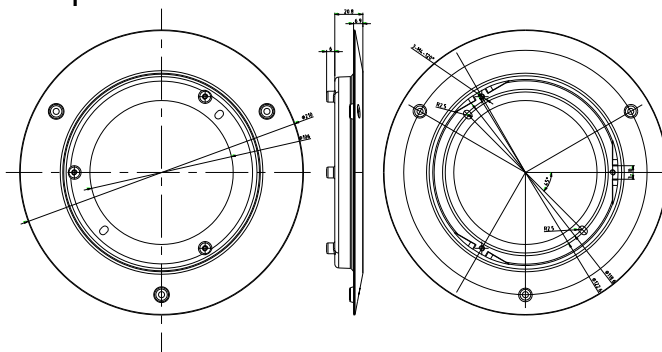

ПАСПОРТ ИЗДЕЛИЯ

Внутрипотолочный кронштейн

DS-1241ZJ

DS-1241ZJ

Общая информация

- Удобный дизайн
- Алюминиевый сплав с напылением

Размеры

Спецификации

Модель	DS-1241ZJ
Цвет	Белый Ник
Назначение	Купольные камеры
Материал	Алюминиевый сплав
Размеры	Ø 210 × 26.8мм
Вес	260 гр

*Изображения и спецификации могут быть изменены без дополнительного уведомления.