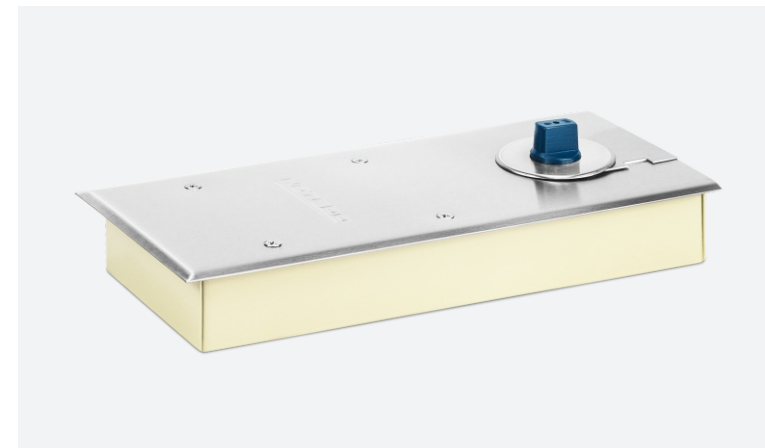

НАПОЛЬНЫЕ ДВЕРНЫЕ ДОВОДЧИКИ

Восемь моделей напольных доводчиков
Базовые фитинги системы крепления стекла
Дверная фурнитура

Напольные дверные доводчики NOTEDO

NOTEDO
 DOOR CLOSER

Напольный дверной доводчик NOTEDO FS-600
Напольный дверной доводчик NOTEDO FS-600 HO*
 Доводчик дверной механо-гидравлический, скрытый нижнего расположения (напольный) для левых и правых распашных и маятниковых дверей с упором (в комплект поставки не входит), двухскоростной.

Напольный дверной доводчик NOTEDO FS-650
Напольный дверной доводчик NOTEDO FS-650 HO*
 Доводчик дверной механо-гидравлический, скрытый нижнего расположения (напольный) для левых и правых распашных и маятниковых дверей с упором (в комплект поставки не входит), двухскоростной.