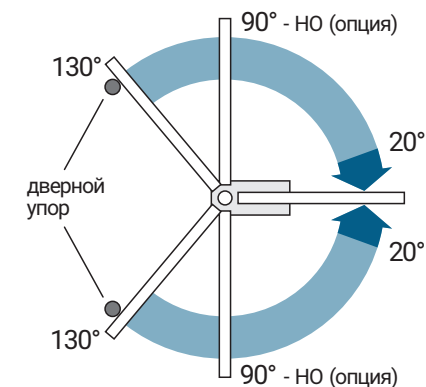

FS-840, FS 840 HO

опция 90**

Hold Open (HO)
Фиксация двери в открытом положении

Закрывание
Скорость закрывания двери от 130° до 20°

Доводка
Скорость доводки двери от 20° до 0°

* Hold Open (HO) - опция: неотключаемая функция фиксации двери в открытом положении Hold Open (HO). Поставляется в двух модификациях - без функции HO и с функцией HO.