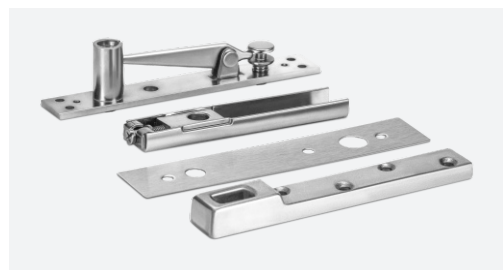

* Hold Open (HO) - опция: неотключаемая функция фиксации двери в открытом положении Hold Open (HO). Поставляется в двух модификациях - без функции HO и с функцией HO.

Аксессуары для напольных доводчиков

FS-F10 SSS
Фитинг нижний

FS-F20 SSS
Верхний фитинг

FS-F30 SSS
Фитинг фрамуги верхний

FS-F40 SSS
Фитинг угловой верхний

FS-P10
Комплект рычаг+петля

FS-L10 SSS
Замок угловой

FS-H600 SSS
Дверная ручка

FS-H800 SSS
Дверная ручка