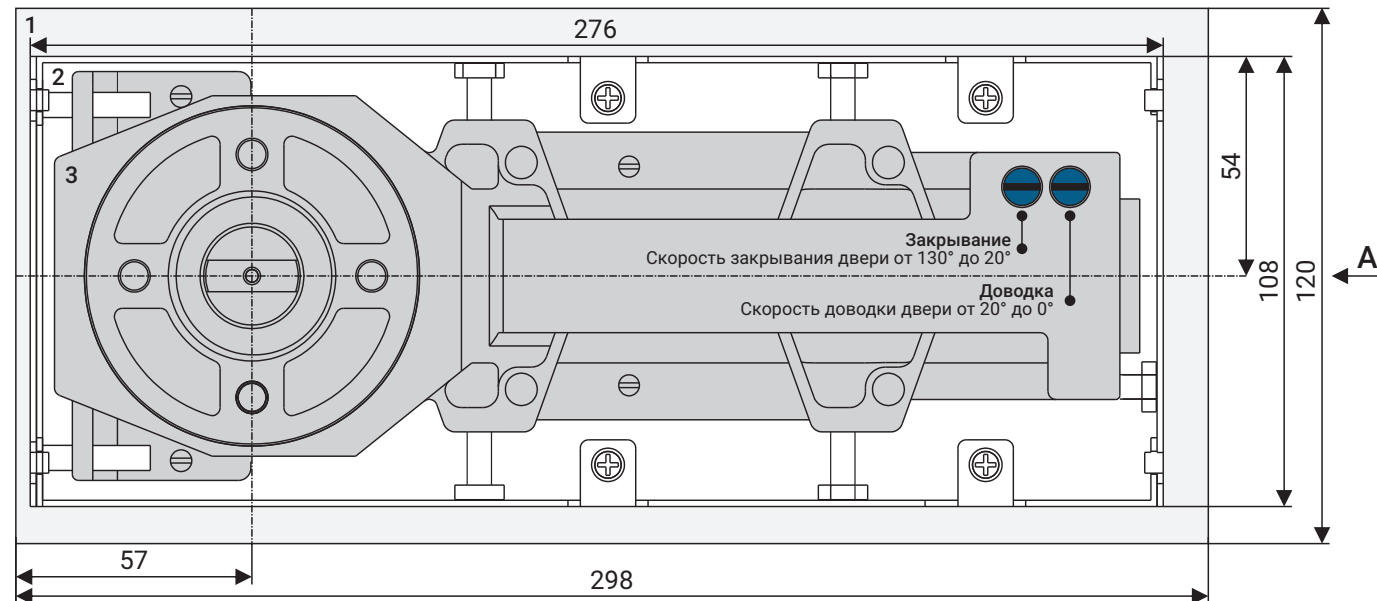

FS-650 и FS-650 HO