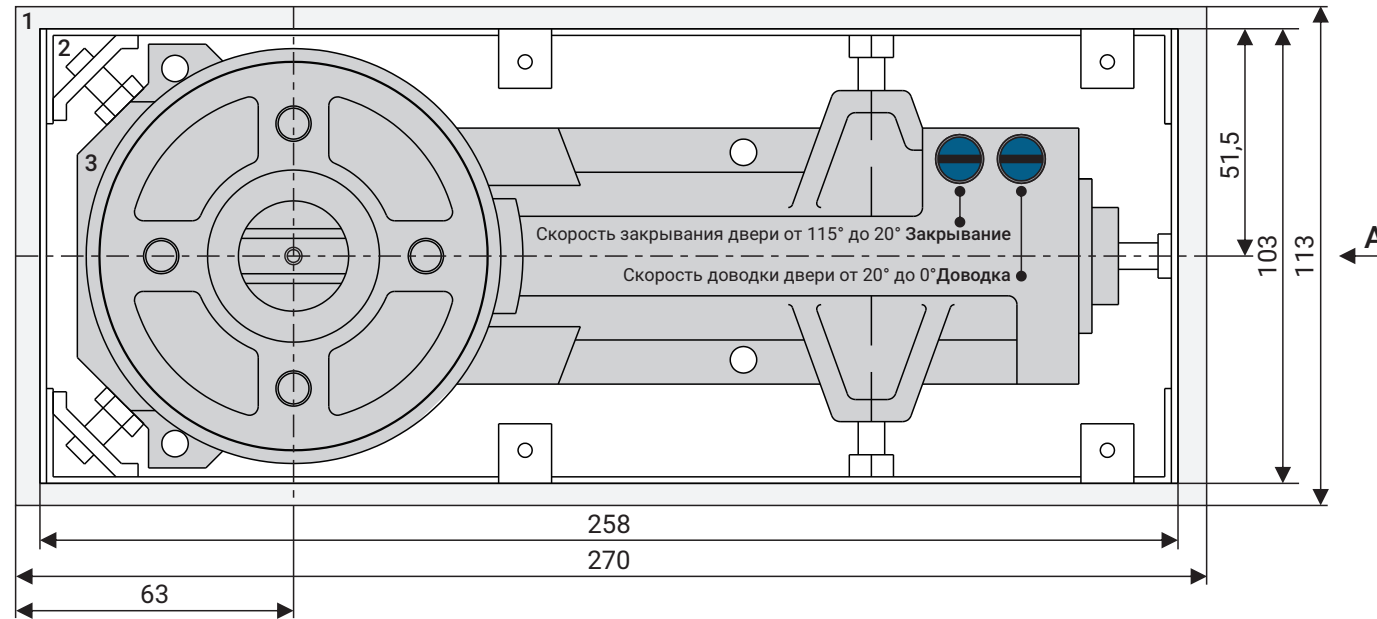

Габаритные размеры

Напольный дверной доводчик в сборе: 1 - декоративная крышка, 2 - цементная коробка, 3 - дверной доводчик

FS-600 и FS-600 HO