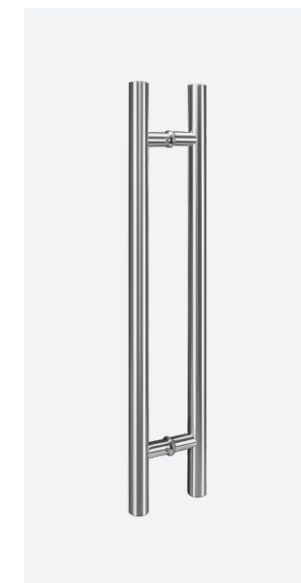

FS-F10 SSS
Фитинг нижний

FS-F20 SSS
Верхний фитинг

FS-F30 SSS
Фитинг фрамуги верхний

FS-F40 SSS
Фитинг угловой верхний

FS-P10
Комплект рычаг+петля

FS-L10 SSS
Замок угловой

FS-H600 SSS
Дверная ручка

FS-H800 SSS
Дверная ручка