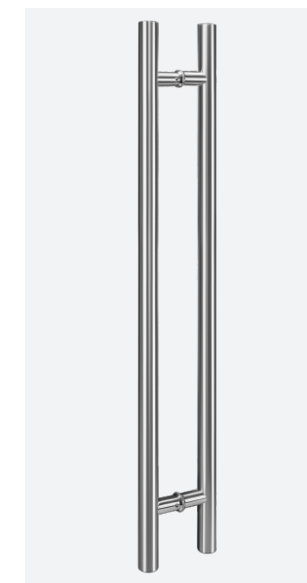

НАПОЛЬНЫЕ ДВЕРНЫЕ ДОВОДЧИКИ

Восемь моделей напольных доводчиков
Базовые фитинги системы крепления стекла
Дверная фурнитура

Напольные дверные доводчики NOTEDO

NOTEDO
 DOOR CLOSER

Напольный дверной доводчик NOTEDO FS-600
Напольный дверной доводчик NOTEDO FS-600 HO*
 Доводчик дверной механо-гидравлический, скрытый нижнего расположения (напольный) для левых и правых распашных и маятниковых дверей с упором (в комплект поставки не входит), двухскоростной.

FS-F10 SSS
Фитинг нижний

FS-F20 SSS
Верхний фитинг

FS-F30 SSS
Фитинг фрамуги верхний

FS-F40 SSS
Фитинг угловой верхний

FS-P10
Комплект рычаг+петля

FS-L10 SSS
Замок угловой

FS-H600 SSS
Дверная ручка

FS-H800 SSS
Дверная ручка