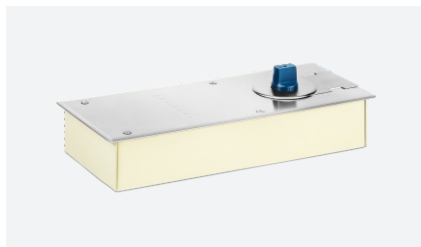

Схема работы напольного доводчика

FS-600, FS-600 HO

опция 90**

Hold Open (HO)
Фиксация двери в открытом положении

Закрывание
Скорость закрывания двери от 115° до 20°

Доводка
Скорость доводки двери от 20° до 0°