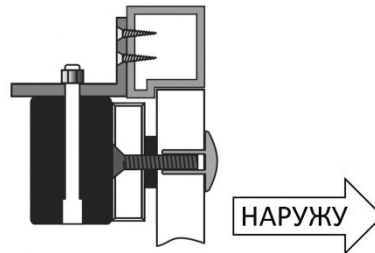

## Кронштейн L типа для замков серии ST-EL520xxx-SL

- Для крепления замка на дверь, открывающуюся наружу
- Совместимость – ST-EL520xxx-SL
- Материал – алюминий
- Цвет – серебряный

Кронштейн L типа выполнен из алюминия и предназначен для крепления электромагнитных замков на двери, открывающиеся наружу, когда ширина дверной коробки не допускает непосредственный монтаж замка.

Способ монтажа:

Размеры: