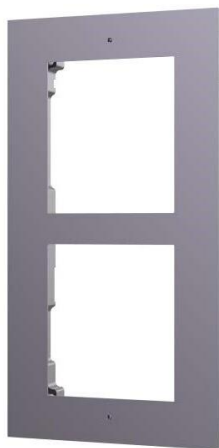

HIKVISION®

ПАСПОРТ ИЗДЕЛИЯ

Накладная монтажная рама на 2 модуля

DS-KD-ACW2

www.hikvision.ru

DS-KD-ACW2

Общая информация

- В комплект входит рамка, крышка, болты и т. п.
- Адаптируется к двухмодульному поверхностному монтажу
- Крышка и монтажная рама изготовлены из авиационного алюминия

Спецификации

	DS-KD-ACW2
Наружный материал	Авиационный алюминий
Рабочие условия	-40°C – 60°C, влажность 10% – 95%
Размеры	Крышка: 219 x 107 x 44 мм Монтажная рама: 219 x 107 x 32,7 мм

*Изображения и спецификации могут быть изменены без дополнительного уведомления.