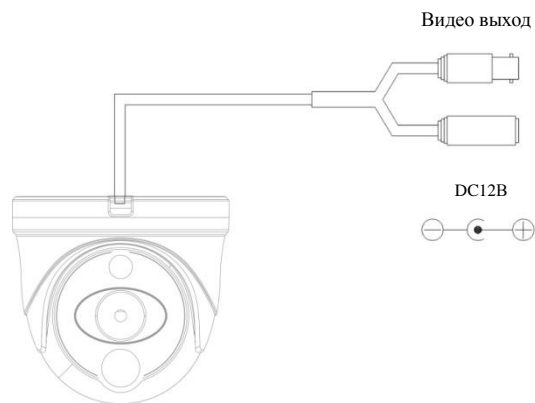

Схема подключения