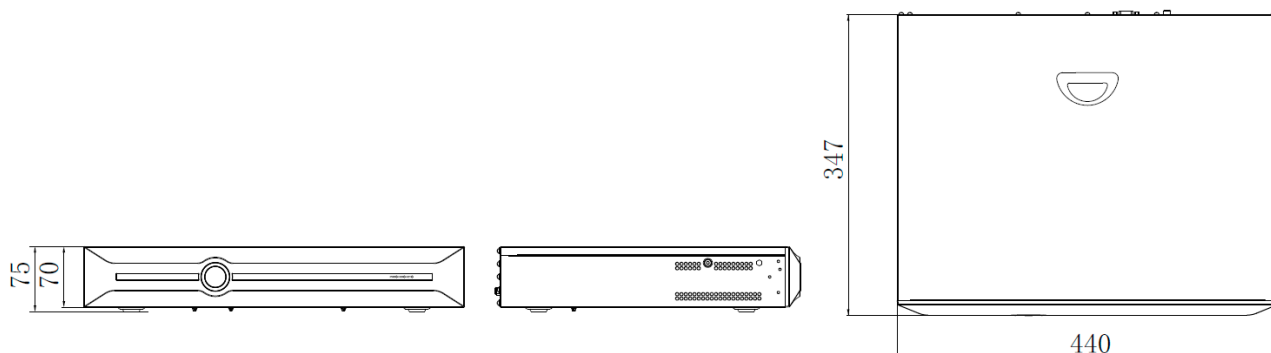

Tiandy

**ДАННАЯ СПЕЦИФИКАЦИЯ ДЕЙСТВИТЕЛЬНА ДЛЯ МОДЕЛЕЙ:
TC-R3432 SPEC: I/B/K/V3.1**

ГАБАРИТНЫЕ РАЗМЕРЫ (Ед. изм: мм)