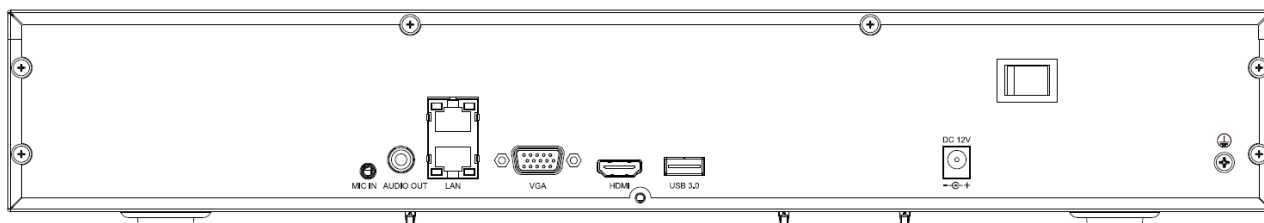

Физические порты