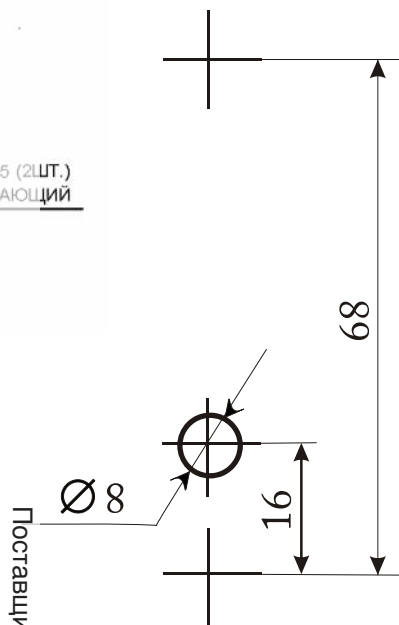

Рис.2 Разметка под установку изделия

Поставщик систем безопасности TELECAMERA.RU

Производитель: ЭЛТИС, Россия

Служба технической поддержки
www.eltis.com
тел. +7 (812) 326 15 52
E-mail: support.tech@eltis.com

ЭЛТИС ТРЕЙДИНГ
ПЕТЕРБУРГ,
197101, Россия,
г. Санкт-Петербург,
Петроградская наб.,
д.34, литер «А»
Тел:+7 (812) 326 93 46
E-mail: led@eltis.com

ЭЛТИС ТРЕЙДИНГ
МОСКВА,
1270, Россия,
г. Москва, ул. Неверовского,
д.1, оф.502
Тел:+7 (495) 280 71 10
E-mail: ovs@eltis.com

ЭЛТИС ТРЕЙДИНГ
НОВОСИБИРСК
630091, Россия,
г. Новосибирск,
ул. Мичурина, д.21,
подъезд 1, пом.1
Тел:+7 (383) 209 07 23
E-mail: ovb@eltis.com