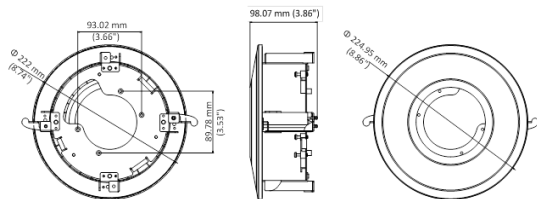

### Размеры

## Спецификации

Модель	DS-1227ZJ-DM32
Описание	Внутрпотолочный кронштейн
Цвет	Белый Ник
Назначение	Купольные камеры
Материал	Пластик / металл
Размеры	Ø 224.95 × 98.07 мм
Вес	660 г

\*Изображения и спецификации могут быть изменены без дополнительного уведомления.