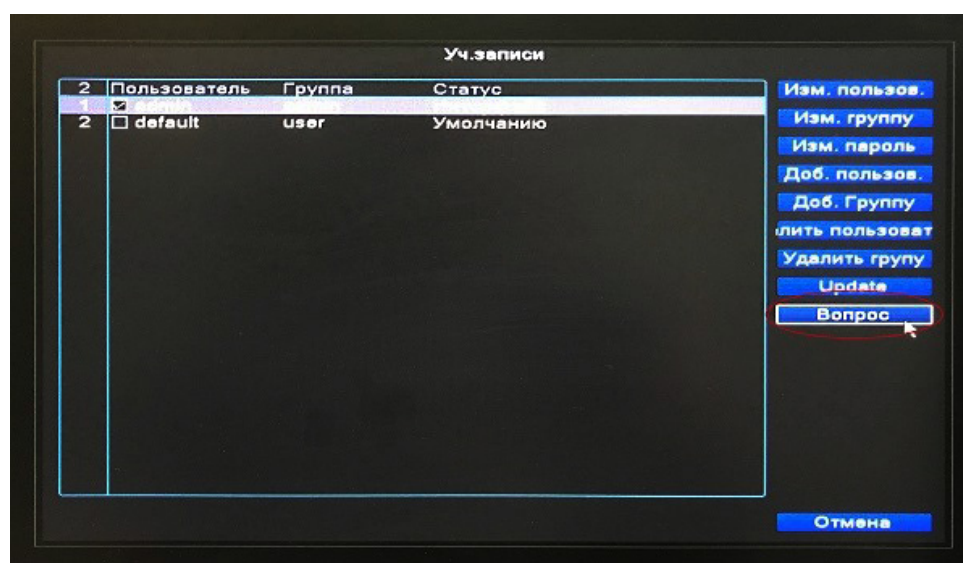

12. Выберите контрольные вопросы и укажите ответы. Далее нажмите «ОК»