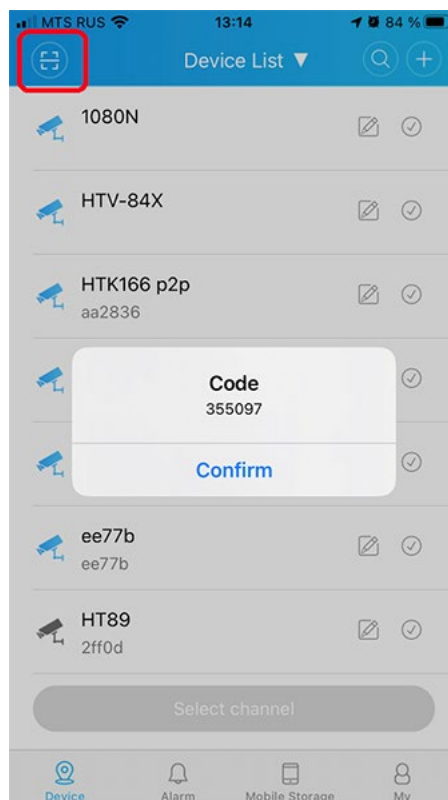

1. Нажмите «Забыли пароль» в меню «Вход в систему»

2. В открывшемся меню «Вопросы безопасности» выберите необходимые вопросы и введите ответы. Далее нажмите «ОК» для завершения процедуры сброса пароля.

Внимание! Если в вашем видеорегистраторе не были заранее указаны ответы на вопросы безопасности, вам необходимо воспользоваться процедурой сброса пароля Администратора с использованием кода проверки.

3. Нажмите «Забыли ответы?» в меню «Вопросы безопасности»

4. В открывшемся меню «Код проверки» будут отображены QR-код проверки и QR-код установки мобильного приложения XMEye.

5. При необходимости установите на ваш смартфон мобильное приложение XMEye.
6. Откройте приложение XMEye (XMEye Pro) и отсканируйте QR-код проверки, нажав  в левом верхнем углу.
7. Приложение сгенерирует код проверки (Code).