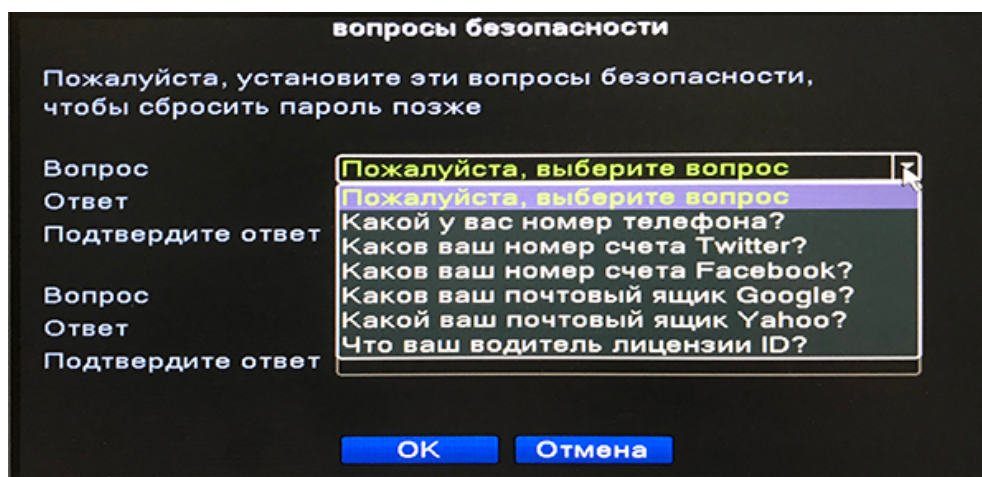

Внимание! Надежно запомните и/или запишите пароль Администратора и ответы на контрольные вопросы для сброса пароля.