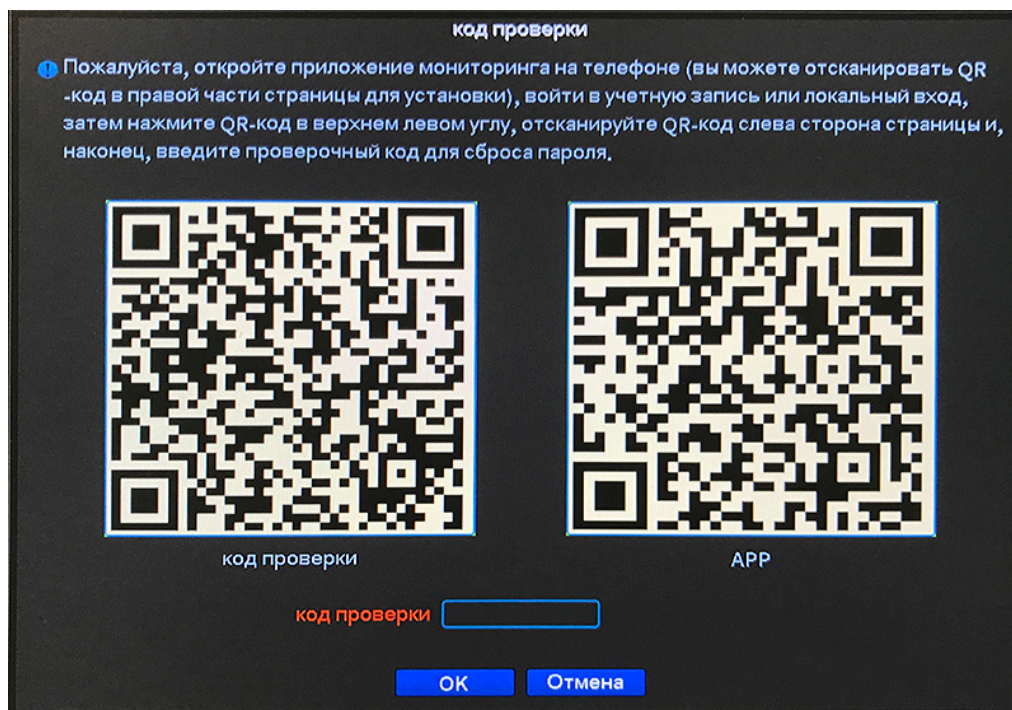

Сброс пароля Администратора по коду проверки

В связи с участвовавшими случаями попыток несанкционированного доступа к видеорегистраторам производитель усложнил процедуру сброса пароля Администратора.

При утере пароля Администратора необходимо выполнить следующие шаги для сброса пароля и восстановления доступа к управлению видеорегистратором:

1. Нажмите «Забыли пароль» в меню «Вход в систему»

2. В открывшемся меню «Вопросы безопасности» выберите необходимые вопросы и введите ответы. Далее нажмите «ОК» для завершения процедуры сброса пароля.

Внимание! Если в вашем видеорегистраторе не были заранее указаны ответы на вопросы безопасности, вам необходимо воспользоваться процедурой сброса пароля Администратора с использованием кода проверки.

3. Нажмите «Забыли ответы?» в меню «Вопросы безопасности»

4. В открывшемся меню «Код проверки» будут отображены QR-код проверки и QR-код установки мобильного приложения XMEye.

5. При необходимости установите на ваш смартфон мобильное приложение XMEye.
6. Откройте приложение XMEye (XMEye Pro) и отсканируйте QR-код проверки, нажав  в левом верхнем углу.
7. Приложение сгенерирует код проверки (Code).