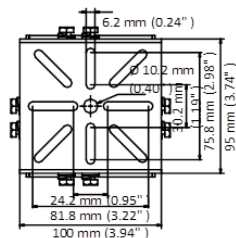

ПАСПОРТ ИЗДЕЛИЯ

Установочная площадка

DS-1232ZJ-T

DS-1232ZJ-T

Общая информация

- Установочная площадка
- Угол поворота $-90^\circ - 90^\circ$, угол наклона $0^\circ - 90^\circ$

Размеры

Спецификации

Модель	DS-1232ZJ-T
Описание	Установочная площадка
Цвет	Белый Ник
Назначение	Цилиндрические камеры
Материал	Сталь и нержавеющая сталь
Размеры	100 × 100 × 92.5мм
Вес	850 гр

*Изображения и спецификации могут быть изменены без дополнительного уведомления.