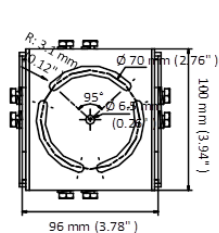

ПАСПОРТ ИЗДЕЛИЯ

Установочная площадка

DS-1232ZJ-T

DS-1232ZJ-T

Общая информация

- Установочная площадка
- Угол поворота $-90^\circ - 90^\circ$, угол наклона $0^\circ - 90^\circ$

Размеры

Спецификации

Модель	DS-1232ZJ-T
Описание	Установочная площадка
Цвет	Белый Ник
Назначение	Цилиндрические камеры
Материал	Сталь и нержавеющая сталь
Размеры	100 × 100 × 92.5мм
Вес	850 гр

*Изображения и спецификации могут быть изменены без дополнительного уведомления.