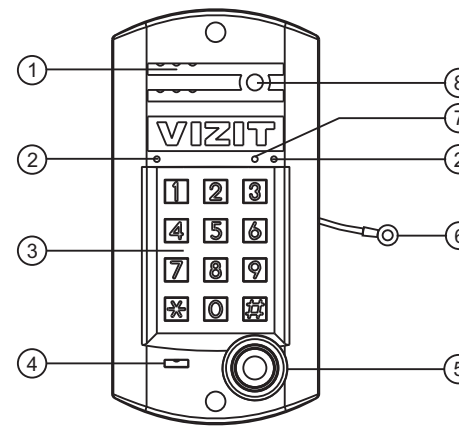

Поле для заполнения торговой организацией

Серийный номер:

Дата продажи:

Штамп:

БВД-315x

ПАСПОРТ

Приложением к настоящему паспорту является **Инструкция по эксплуатации БВД-315x**, полный текст которой приведен в разделе ПРОДУКЦИЯ интернет-ресурсов: www.vizit-group.com/ru/, www.domofon.ru, www.domofon-vizit.ru, www.domofon-vizit.kiev.ua.

Блок вызова домофона **БВД-315x** (в дальнейшем - блок вызова) используется совместно с блоками управления **БУД-302М(К-20, К-80)**, **БУД-430(М, S)**, **БУД-485(М, Р)**, как составная часть многоквартирных домофонов и видеодомофонов **VIZIT** (серия 300).