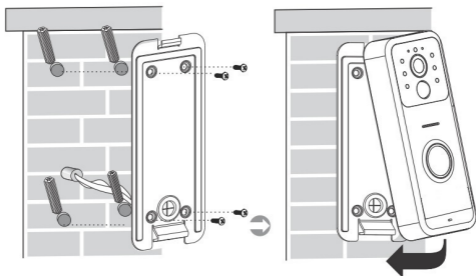

ПОДКЛЮЧЕНИЕ CTV-DP5000IP К WI-FI

Порядок подключения домофона к Wi-Fi точке доступа:

1. Включите панель, переведя выключатель питания в положение ON (ВКЛ.).
2. Запустите на смартфоне приложение VisitDoor и нажмите на значок «+» в левом нижнем углу.
3. В открывшемся окне, нажмите на кнопку «Поиск», а затем на кнопку «Подключение к точке доступа».
4. Нажмите и удерживайте около 5 секунд кнопку звонка на домофоне CTV-DP5000IP до тех пор, пока подсветка кнопки не начнет мерцать.
5. Нажмите на кнопку «Далее», если вы используете смартфон на базе Android. Если вы используете смартфон на базе iOS, то следуйте инструкциям, которые отображены в приложении.
6. В открывшемся окне, выберите точку доступа и введите пароль от неё. **Внимание! Устройство поддерживает работу только с сетями Wi-Fi 2.4 ГГц и не работает с сетями Wi-Fi 5 ГГц!**
7. Нажмите кнопку «Далее». Через несколько секунд, на экране смартфона появится окно с запросом пароля доступа на домофон CTV-DP5000IP. Введите этот пароль. Значение пароля по умолчанию - **admin**.
8. Через несколько секунд, на экране монитора появится окно вида:

9. Нажмите кнопку «Готово» для завершения. Теперь домофон подключен к сети Wi-Fi и добавлен в приложение VisitDoor.

МОНТАЖ

1. Закрепите монтажную пластину на стене.

2. Установите домофон на монтажную пластину.