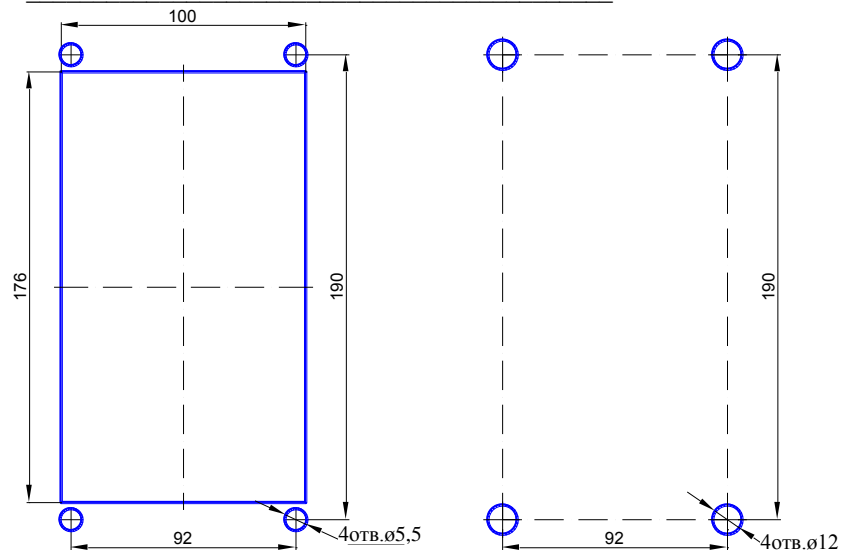

Сумма _____

а)

б)

Рис1. Разметка под крепление DP300-TDC22 а) снаружи; б) изнутри.

Служба
технической
поддержки
тел. +7 (812) 326 15 52
E-mail:
support.tech@eltis.com

Производитель: ЭЛТИС, Россия

**ЭЛТИС ТРЕЙДИНГ
ПЕТЕРБУРГ,**
197101, Россия,
г. Санкт-Петербург,
Петроградская наб.,
д.34, литер «А»
Тел:+7 (812) 326 93 46
E-mail: led@eltis.com