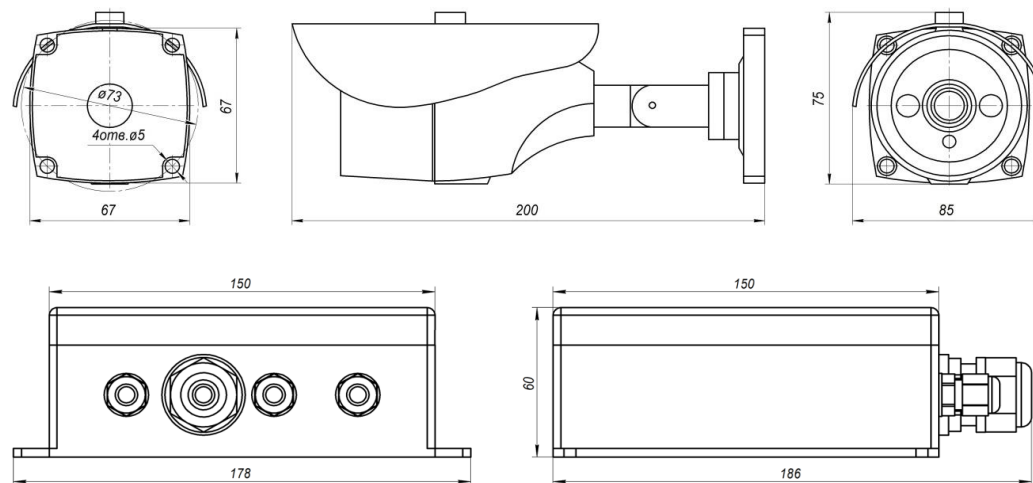

4. Устройство и принцип работы.

Сервис хостингового видеонаблюдения CamDrive позволяет вести удаленное наблюдение, просматривать записи и управлять настройками видеoarхива, используя только веб-браузер.

Благодаря встроенному 4G-модулю, IP-камера может передавать видеоданные беспроводным способом по мобильным сетям стандарта 4G/3G/2G (зависит от тарифа Вашей сим-карты и зоны покрытия выбранного оператора сотовой связи).

Наличие электромонтажного шкафа уличного исполнения с установленной системой холодного старта и степенью защиты IP66 обеспечивает бесперебойную работу камеры и быструю передачу данных даже в суровых погодных условиях.

5. Установка.

ВНИМАНИЕ! Перед включением оборудования внимательно ознакомьтесь с руководством по подключению. Помните, что неправильная установка и настройка оборудования может привести к нарушениям работоспособности и выходу из строя!

ВНЕШНИЕ ИНТЕРФЕЙСЫ

Разъем питания	Предназначен для подачи питающего напряжения 220 В (АС) к шкафу
Ethernet (камера)	Разъем подключения камеры к шкафу с помощью штекера RJ-45
Ethernet (LAN)	Разъем подключения к сети LAN с помощью штекера RJ-45

6. Габаритный чертёж.

7. Сертификация.

Сертификат соответствия ЕАЭС RU C-RU.AH03.B.00245/19
Срок действия с 29.08.2019 по 28.08.2024

8. Утилизация.

Изделие утилизировать как бытовую технику согласно правилам, установленным органами самоуправления региона утилизации.

9. Гарантийные обязательства.

Гарантийные обязательства представлены на сайте по ссылке:
<http://www.beward.ru/contact/service/>