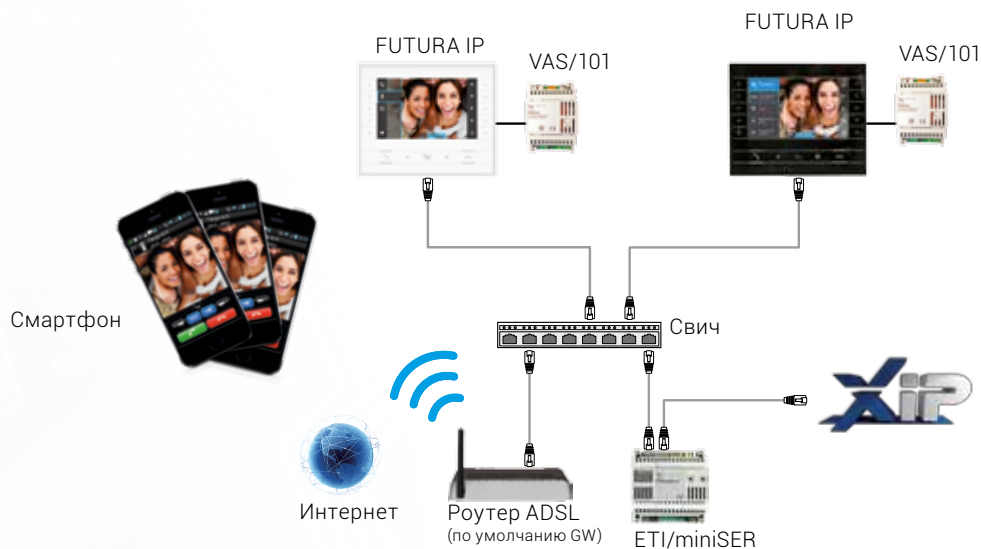

Запись аудио/видеосигнала с вызывных панелей

Расширенные возможности

Futura – это домофон, который может управлять системой «Умный дом» BPT Home Sapiens, обмениваться информацией и видео/аудио сообщениями с подключенными устройствами

Совместимо с двухпроводной системой X1

FU7URA IP Усовершенствованный домофон для общения на новом уровне

- ◆ IP-устройство
- ◆ Питание по Ethernet (PoE) или от локального блока питания
- ◆ Совместимо с SIP и Voice over IP-протоколами:
- ◆ Кодек сжатия H.264, G.711 аудио-кодек
- ◆ Встроенный WEB-интерфейс для настройки и управления с ПК через браузер

Дополнительные возможности

- ◆ Расширенный мульти-язычный интерфейс
- ◆ Приём вызовов с панелей системы XIP
- ◆ Приём аудио/видеозвонов от консьержа
- ◆ Неограниченные интерком-вызовы между устройствами Futura и смартфонами/планшетами в системе
- ◆ Функция автоответчика с возможностью записи в ручном и автоматическом режимах
- ◆ Полифонические мелодии
- ◆ Список контактов
- ◆ Клавиши управления доп. устройствами (AUX)
- ◆ Интеграция с системами «Умный дом» BPT Home Sapiens
- ◆ Функция аудиосообщений
- ◆ Функция управления лифтом
- ◆ Подключение к IP-камерам системы
- ◆ Отображение статуса открытия двери
- ◆ Получение текстовых рассылок от консьержа

Совместимо с цифровой системой XIP.

FUTURA IP Схемы подключений

Схема подключения с питанием через PoE-свич

Схема подключения с локальным блоком питания

FU7URA

РАСШИРЬ СВОИ ГОРИЗОНТЫ

Простой, интуитивно понятный графический интерфейс