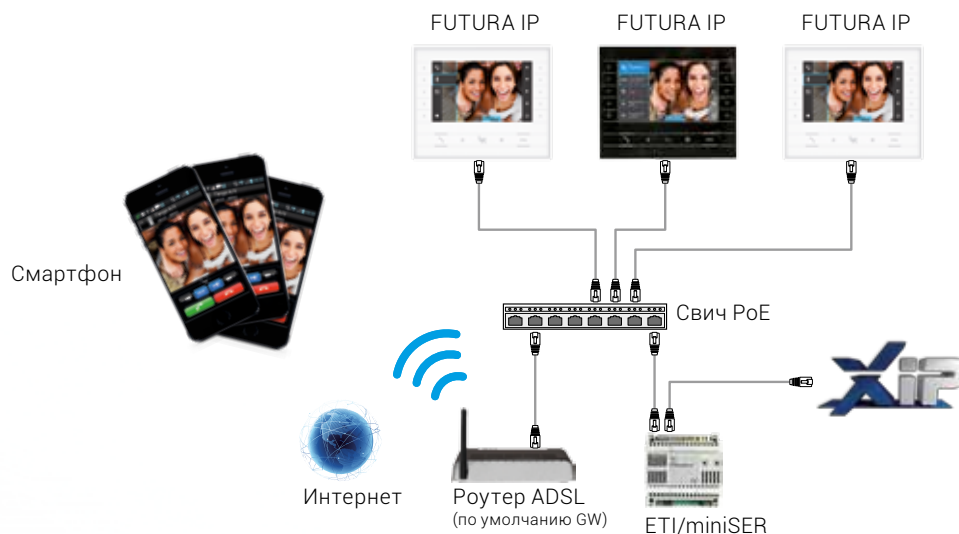

Запись аудио/видеосигнала с вызывных панелей

Расширенные возможности

Futura – это домофон, который может управлять системой «Умный дом» BPT Home Sapiens, обмениваться информацией и видео/аудио сообщениями с подключенными устройствами

Совместимо с двухпроводной системой X1

FU7URA IP Усовершенствованный домофон для общения на новом уровне

- ◆ IP-устройство
- ◆ Питание по Ethernet (PoE) или от локального блока питания
- ◆ Совместимо с SIP и Voice over IP-протоколами:
- ◆ Кодек сжатия H.264, G.711 аудио-кодек
- ◆ Встроенный WEB-интерфейс для настройки и управления с ПК через браузер

Дополнительные возможности

- ◆ Расширенный мульти-язычный интерфейс
- ◆ Приём вызовов с панелей системы XIP
- ◆ Приём аудио/видеозвонов от консьержа
- ◆ Неограниченные интерком-вызовы между устройствами Futura и смартфонами/планшетами в системе
- ◆ Функция автоответчика с возможностью записи в ручном и автоматическом режимах
- ◆ Полифонические мелодии
- ◆ Список контактов
- ◆ Клавиши управления доп. устройствами (AUX)
- ◆ Интеграция с системами «Умный дом» BPT Home Sapiens
- ◆ Функция аудиосообщений
- ◆ Функция управления лифтом
- ◆ Подключение к IP-камерам системы
- ◆ Отображение статуса открытия двери
- ◆ Получение текстовых рассылок от консьержа

Совместимо с цифровой системой XIP.

FUTURA IP Схемы подключений

Схема подключения с питанием через PoE-свич

Схема подключения с локальным блоком питания

FU7URA

РАСШИРЬ СВОИ ГОРИЗОНТЫ

Простой, интуитивно понятный графический интерфейс