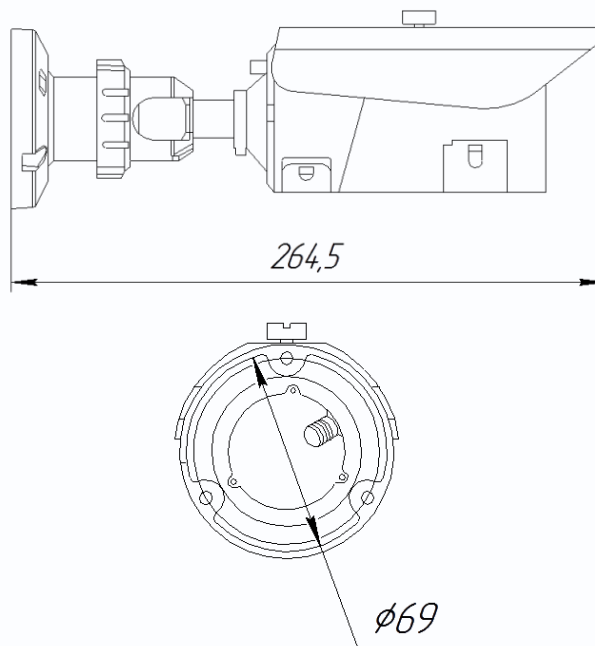

### Особенности

- Разрешение 1920x1080x30 к/с
- Низкий битрейт (типичное значение – 1500 кбит/с при 1920x1080x25 к/с)
- Отлично подходит для длительного хранения архива и работы по узким каналам связи
- WDR, HLC, BLC
- ИК подсветка до 25 метров (светодиоды с увеличенным ресурсом работы)
- Режим «коридор» - переворот изображения на 90 градусов
- Запись на SD карту до 64 Гб
- Двусторонняя передача звука
- Питание PoE и 12 В
- Профессиональное ПО в комплекте
- ONVIF 2.2 profile S
- Интеграция в ПО ведущих производителей
- Вариофокальный объектив, кронштейн и защитный козырек в комплекте
- Множество интеллектуальных детекторов, встроенных в камеру (Доступно при покупке дополнительной лицензии IVS).

### Габариты

SECURUS