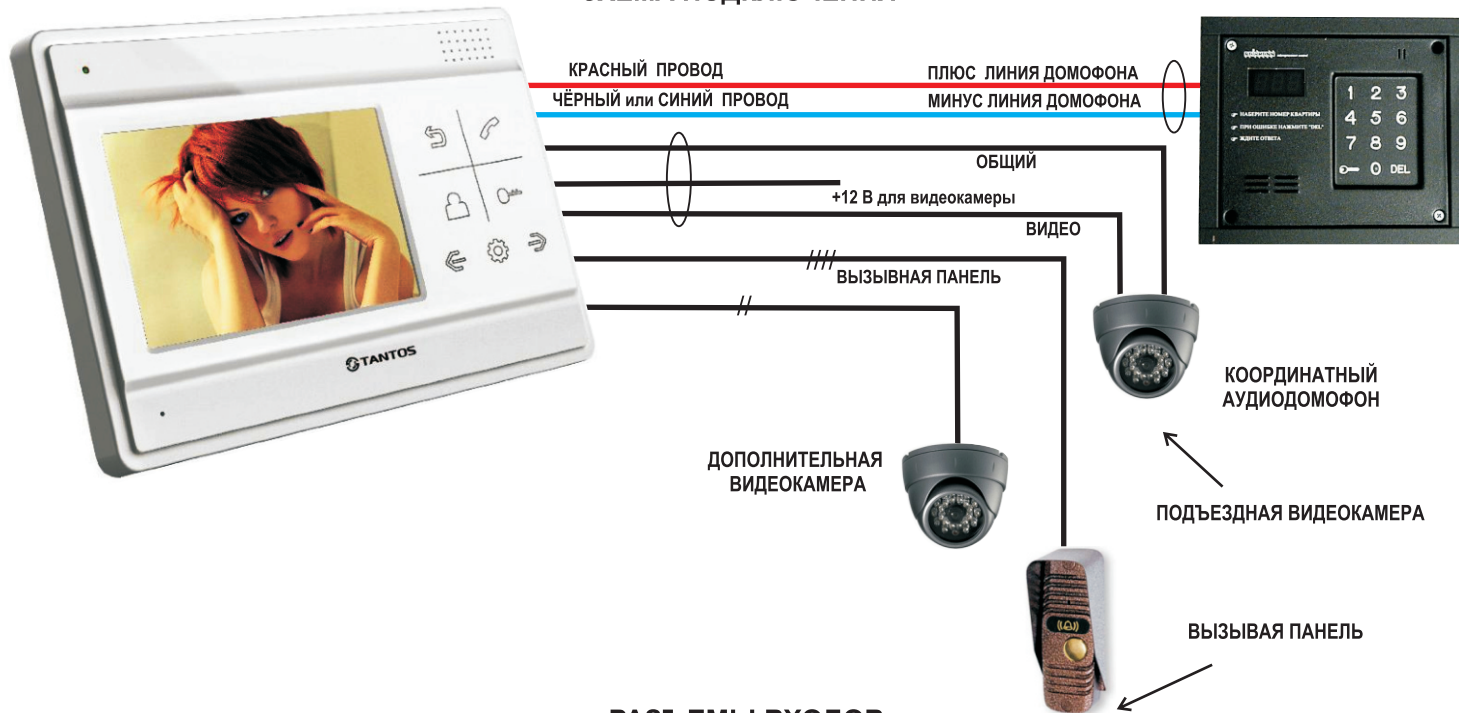

4,3" ЦВЕТНОЙ МОНИТОР ВИДЕОДОМОФОНА TANTOS LILU XL (ЦИФРОВОЙ)

ЦВЕТНОЙ 4,3" монитор видеодомофона **TANTOS LILU XL** предназначен для полнофункциональной работы с подъездным **ЦИФРОВЫМ** аудиодомофоном типа "RAIKMAN", "MARSHAL", "LASKOMEX".

На первый вход подключается только подъездная видеочка, на второй вход можно подключить вызывную панель видеодомофона или цветную видеочка.

СХЕМА ПОДКЛЮЧЕНИЯ

РАЗЪЕМЫ ВХОДОВ: