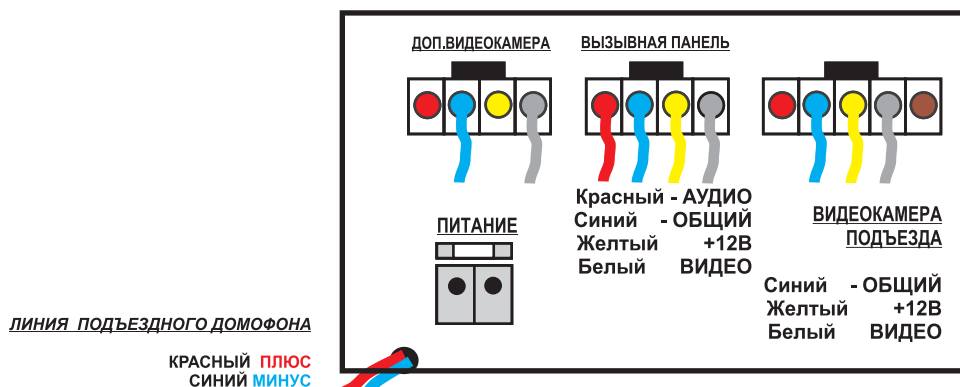

ДЛЯ ЗАПИСИ № КВАРТИРЫ НЕОБХОДИМО:

Включить питание монитора, дождаться прохождения теста, затем успеть в течение 5 сек. включить ПАНЕЛЬ 1

нажав кнопку ПРОСМОТР

затем нажать кнопку ОТВЕТ

Этими действиями включится режим записи № квартиры
Затем 3 раза набрать номер квартиры, дожидаясь прохождения хотя бы одного звонка, затем его сбрасывая.
Номер квартиры будет запомнен видеодомофоном.