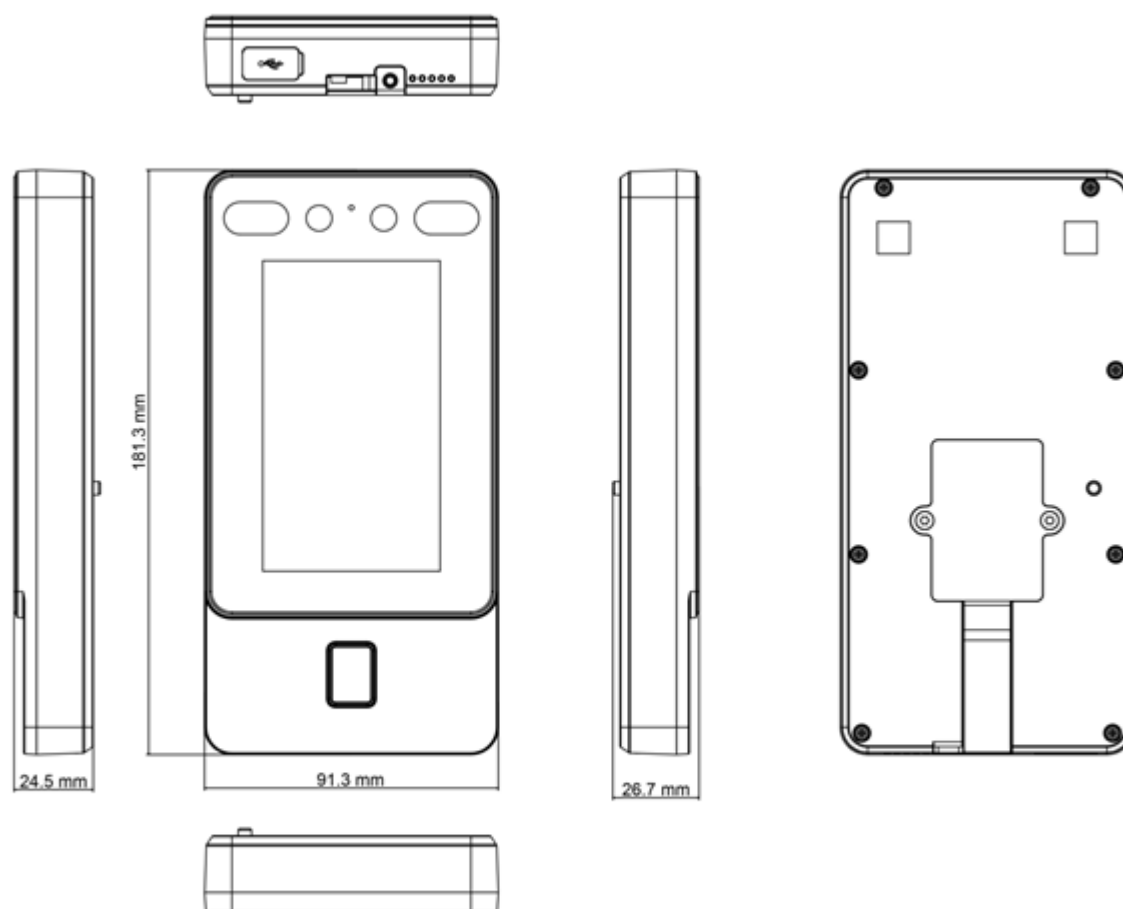

Основное	
Размеры	91.3 × 181.3 × 24.5 мм (3.59 × 7.14 × 0.96")
Установка	Установка на стену
Уровень защиты	IP65
Язык	Английский, испанский (Южная Америка), арабский, тайский, индонезийский, русский, вьетнамский, португальский (Бразилия), корейский, японский

Доступные модели

ACT-T1342MFW

Размеры (ед. изм.: мм)