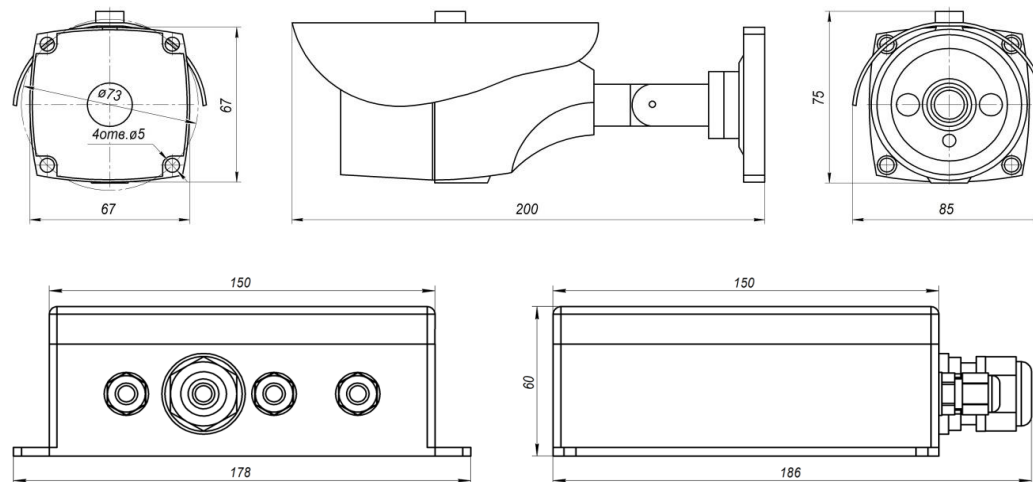

4. Устройство и принцип работы.

Сервис хостингового видеонаблюдения CamDrive позволяет вести удаленное наблюдение, просматривать записи и управлять настройками видеoarхива, используя только веб-браузер.

Благодаря встроенному 4G-модулю, IP-камера может передавать видеоданные беспроводным способом по мобильным сетям стандарта 4G/3G/2G (зависит от тарифа Вашей сим-карты и зоны покрытия выбранного оператора сотовой связи).

Наличие электромонтажного шкафа уличного исполнения с установленной системой холодного старта и степенью защиты IP66 обеспечивает бесперебойную работу камеры и быструю передачу данных даже в суровых погодных условиях.

5. Установка.

ВНИМАНИЕ! Перед включением оборудования внимательно ознакомьтесь с руководством по подключению. Помните, что неправильная установка и настройка оборудования может привести к нарушениям работоспособности и выходу из строя!

ВНЕШНИЕ ИНТЕРФЕЙСЫ

Разъем питания	Предназначен для подачи питающего напряжения 220 В (АС) к шкафу
Ethernet (камера)	Разъем подключения камеры к шкафу с помощью штекера RJ-45
Ethernet (LAN)	Разъем подключения к сети LAN с помощью штекера RJ-45

6. Габаритный чертёж.

7. Сертификация.

Сертификат соответствия ЕАЭС RU C-RU.AH03.B.00245/19
Срок действия с 29.08.2019 по 28.08.2024

8. Утилизация.

Изделие утилизировать как бытовую технику согласно правилам, установленным органами самоуправления региона утилизации.

9. Гарантийные обязательства.

Гарантийные обязательства представлены на сайте по ссылке:
<http://www.beward.ru/contact/service/>