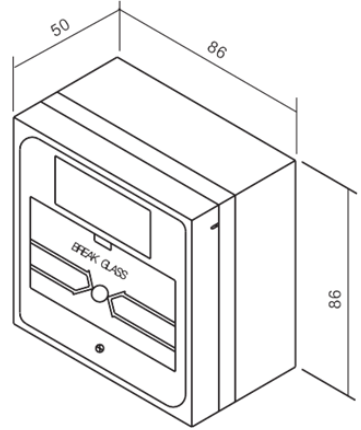

ПАСПОРТ ИЗДЕЛИЯ

Кнопка аварийного выхода

DS-K7PEB

DS-K7PEB

Спецификации

Модель	DS-K7PEB
Мощность передачи	3A@36В DC
Контакт выхода	NO/ NC/ COM
Материал	Пожароустойчивый
Рабочие условия	-10°C — 55°C, влажность 0% - 95%
Размеры	86 × 86 × 50мм
Вес (нетто)	≤0,2кг

*Изображения и спецификации могут быть изменены без дополнительного уведомления.

*За подробной информацией обращайтесь к вашему персональному менеджеру

Размеры

Схема монтажа