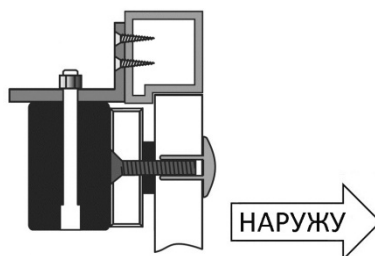

ST-EL143BL-SL

Кронштейн L типа для замков серии ST-EL143xxx-SS

- Для крепления замка на дверь, открывающуюся наружу
- Совместимость – ST-EL140xxx-SL
- Материал – алюминий
- Цвет – серебряный

Кронштейн L типа выполнен из алюминия и предназначен для крепления электромагнитных замков на двери, открывающиеся наружу, когда ширина дверной коробки не допускает непосредственный монтаж замка.

Способ монтажа:

Размеры: