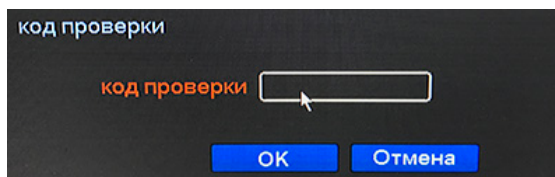

8. Введите полученный код в поле «Код проверки» и нажмите ОК.

9. При успешном выполнении процедуры сброса пароля видеорегистратор перезагрузится в состояние без заданного пароля Администратора.
  10. Войдите в систему без указания пароля Администратора. Далее задайте новый пароль Администратора.

Внимание! Настоятельно рекомендуем указать ответы на контрольные вопросы безопасности для сброса пароля Администратора.

11. Перейдите в закладку «Вопрос» меню «Учетные записи»