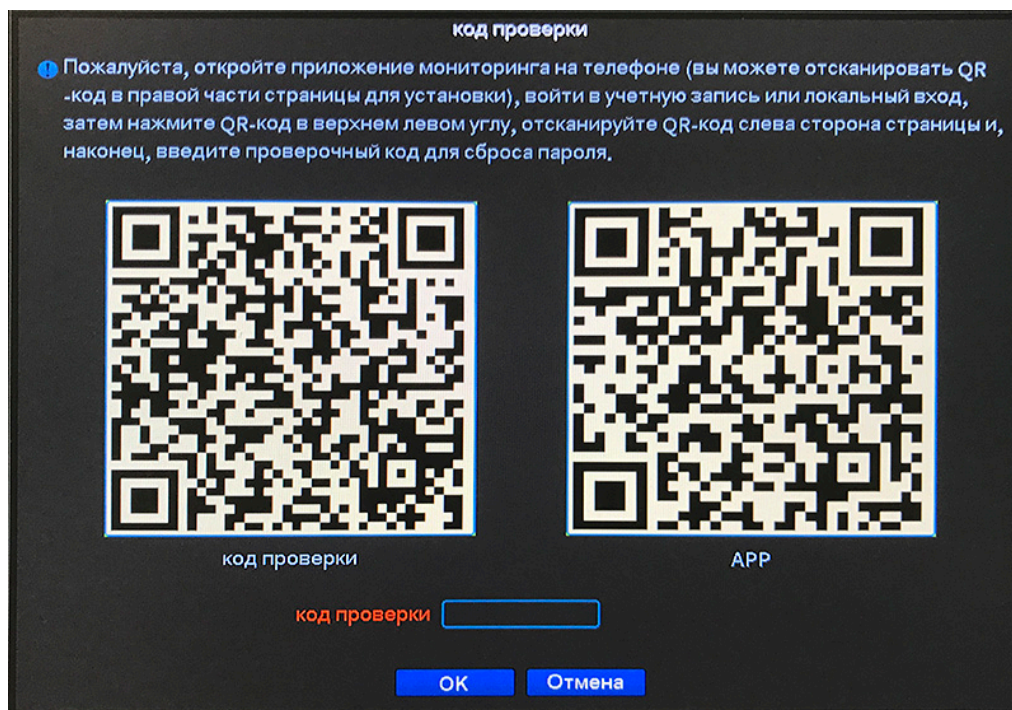

Сброс пароля Администратора по коду проверки

В связи с участвовавшими случаями попыток несанкционированного доступа к видеорегистраторам производитель усложнил процедуру сброса пароля Администратора.

При утере пароля Администратора необходимо выполнить следующие шаги для сброса пароля и восстановления доступа к управлению видеорегистратором:

1. Нажмите «Забыли пароль» в меню «Вход в систему»

2. В открывшемся меню «Вопросы безопасности» выберите необходимые вопросы и введите ответы. Далее нажмите «ОК» для завершения процедуры сброса пароля.

Внимание! Если в вашем видеорегистраторе не были заранее указаны ответы на вопросы безопасности, вам необходимо воспользоваться процедурой сброса пароля Администратора с использованием кода проверки.

3. Нажмите «Забыли ответы?» в меню «Вопросы безопасности»

4. В открывшемся меню «Код проверки» будут отображены QR-код проверки и QR-код установки мобильного приложения XMEye.

5. При необходимости установите на ваш смартфон мобильное приложение XMEye.

6. Откройте приложение XMEye (XMEye Pro) и отсканируйте QR-код проверки, нажав  в левом верхнем углу.