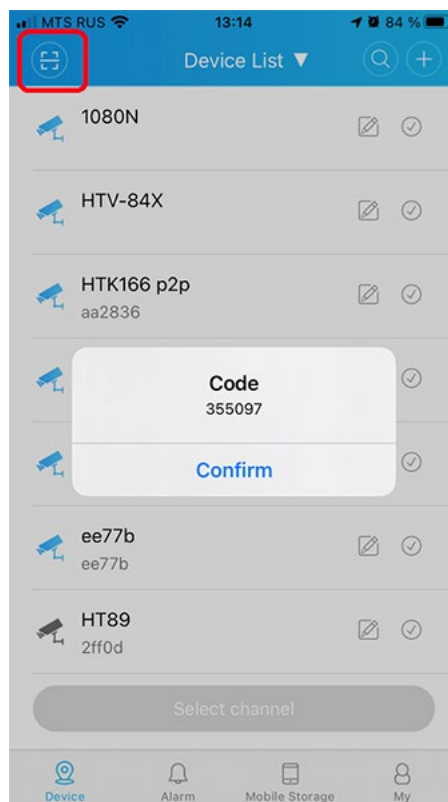

Примечание: При отсутствии доступа к мобильному приложению, вам необходимо прислать фото QR-кода в сервисный центр АМАТЕК для получения кода проверки.