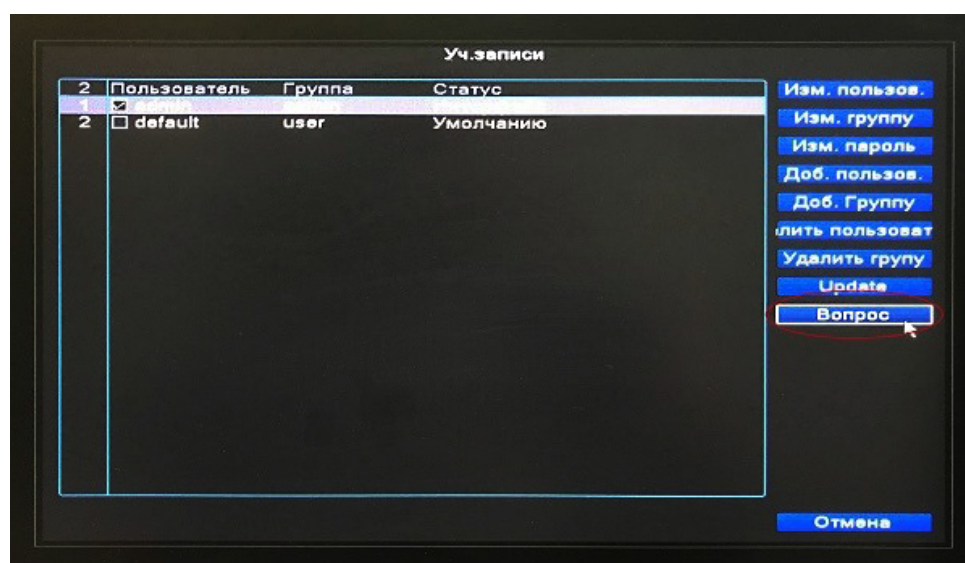

12. Выберите контрольные вопросы и укажите ответы. Далее нажмите «ОК»