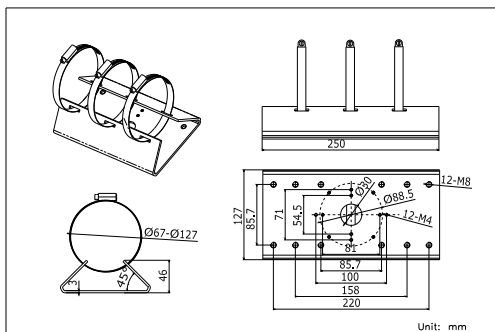

ПАСПОРТ ИЗДЕЛИЯ

Крепление на столб

DS-1275ZJ

DS-1275ZJ

Общая информация

- Алюминиевый сплав

Размеры

Внимание

- Столб, на который устанавливается крепление, должен выдерживать вес предполагаемой камеры и аксессуаров в трехкратном размере
- Максимальная грузоподъемность кронштейна – 10кг

Спецификации

Модель	DS-1275ZJ
Описание	Крепление на столб
Цвет	Белый Ник
Материал	Алюминиевый сплав Q195
Размеры	127 × 46 × 250 мм
Вес (нетто)	1,345кг