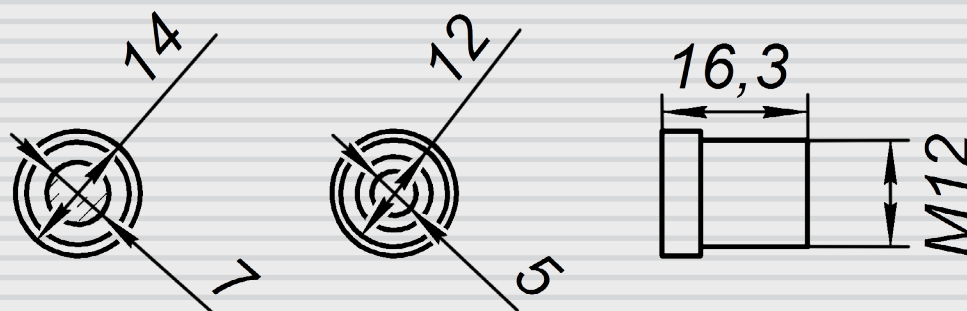

# ВН06018М125Р

3 Мп фиксированный  
 М12 объектив с  
 ИК-коррекцией

Тип объектива		Фиксированный
Фокусное расстояние		6 мм
Светосила		F1.8
Угол обзора по горизонтали		55° (на матрице 1/2.7")
Совместимый формат матриц		До 1/2.5"
Расстояние до объекта		От 0.2 м
Особенности		ИК-коррекция (для ночной съемки)
Управление	Увеличение	-
	Фокус	Ручная регулировка
	Диафрагма	-
Вес		4,5 г (нетто)
Длина кабеля		-
Сопротивление катушек		-
Крепление		M12
Комплектация	Объектив	
	Упаковочная тара	

Все размеры приведены в миллиметрах