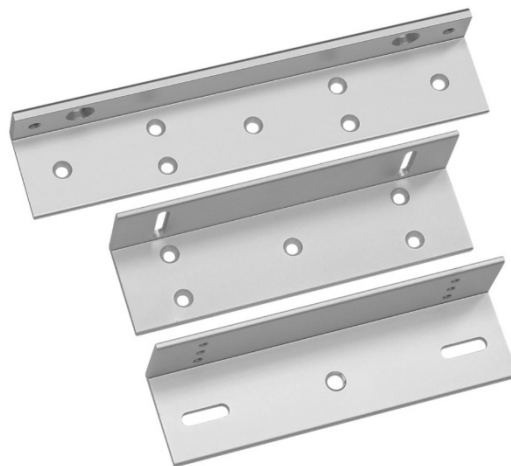

ST-EL143BLZ-SL

Комплект кронштейнов L и Z типа для замков серии ST-EL143xxx-SS

- Для крепления замка на дверь, открывающуюся внутрь
- Совместимость – ST-EL143xxx-SS
- Материал – алюминий
- Цвет – серебряный

Комплект кронштейнов L и Z типа выполнен из алюминия и предназначен для крепления электромагнитных замков на двери, открывающиеся внутрь.

Размеры:

ST-EL143BLZ-SL