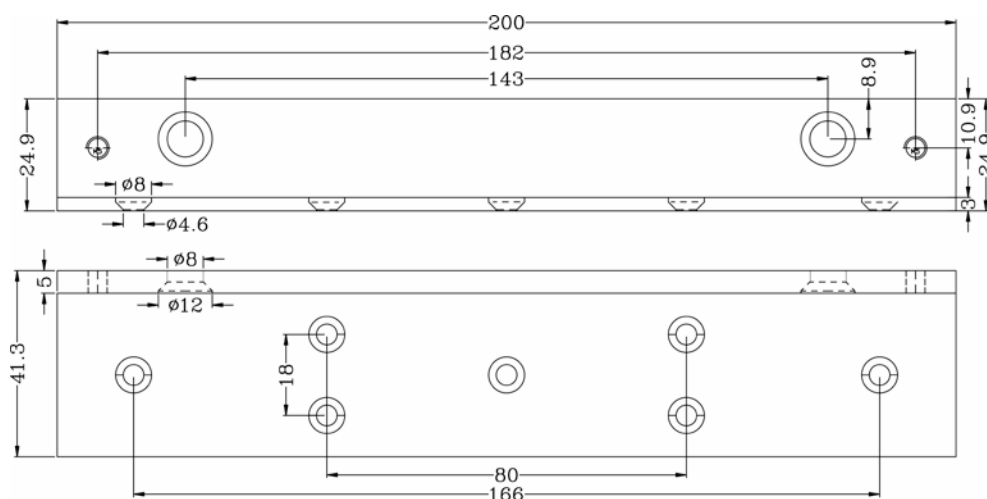

ST-EL143BLZ-SL

Комплект кронштейнов L и Z типа для замков серии ST-EL143xxx-SS

- Для крепления замка на дверь, открывающуюся внутрь
- Совместимость – ST-EL143xxx-SS
- Материал – алюминий
- Цвет – серебряный

Комплект кронштейнов L и Z типа выполнен из алюминия и предназначен для крепления электромагнитных замков на двери, открывающиеся внутрь.

Размеры:

ST-EL143BLZ-SL