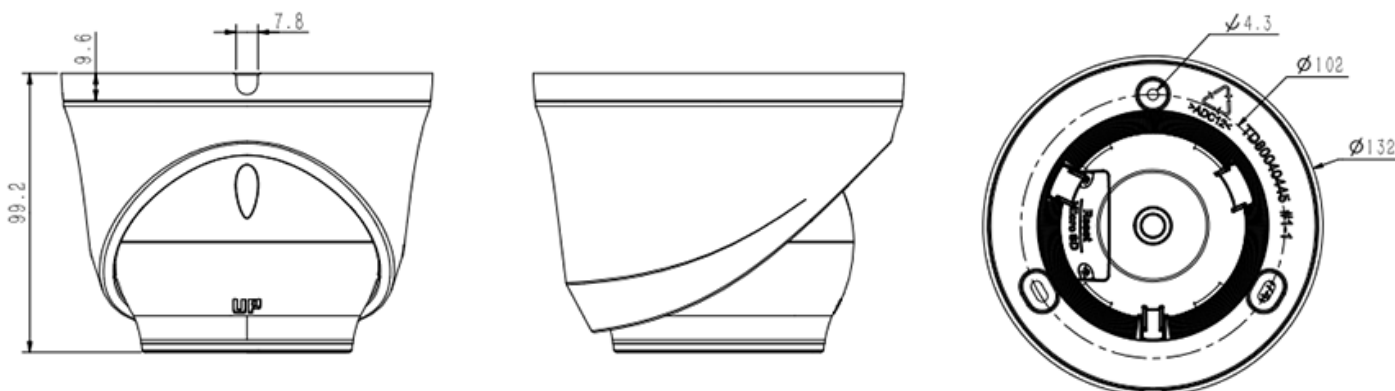

2.2 Размеры

2.3 Аксессуары