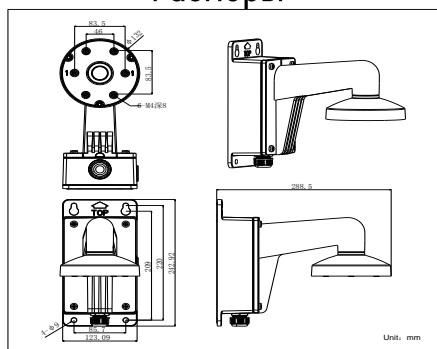

## Размеры

## Внимание

- Кронштейн должен быть установлен на плоскую поверхность стены
- Стена, на которую устанавливается кронштейн, должна выдерживать вес предполагаемой камеры и аксессуаров в трехкратном размере
- Максимальная грузоподъемность кронштейна - 4,5кг

## Спецификации

Модель	DS-1273ZJ-130B
Описание	Настенный кронштейн
Цвет	Белый Ник
Назначение	Купольные камеры
Материал	Алюминиевый сплав
Размеры	132 × 242,9 × 288,5мм
Вес (нетто)	1,475кг

\*Изображения и спецификации могут быть изменены без дополнительного уведомления.