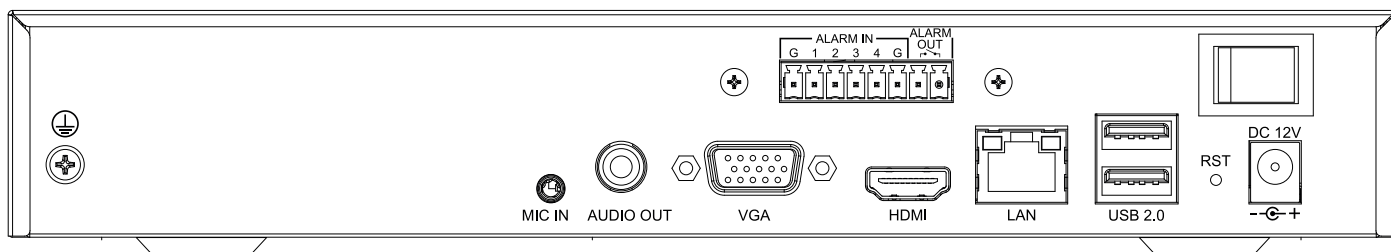

Модели для заказа

1D.20030.001299

TC-R3120 SPEC:1/B/K/V3.1

Комплектация

Видеорегистратор - 1 шт.
Комплект винтов для установки HDD - 1 компл.
Мышь компьютерная - 1 шт.
Адаптер питания - 1 шт.