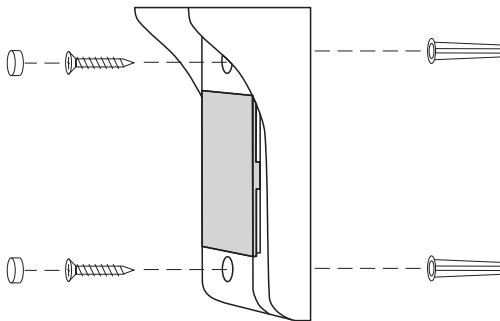

Поставщик систем безопасности TELECAMERA.RU

Классическая установка панели абонента STELBERRY

При помощи кабеля, идущего в комплекте необходимо соединить пульт переговорного устройства или коммутатор и панель, соблюдая цветовую раскладку проводов.

Высокая громкость миниатюрной антивандальной панели переговорных устройств STELBERRY обеспечивается применением мощного 40-миллиметрового динамика с майларовым диффузором, обеспечивающим высокую разборчивость речи кассира.

Отверстия для звука расположены по краям панели и обеспечивают объемный звук и высокую разборчивость речи кассира, независимо от уровня шума со стороны клиента.

Алюминиевые заглушки надежно закрывают крепежные элементы панели и препятствуют ее несанкционированному демонтажу.

Автоматическая система шумоподавления переговорного устройства STELBERRY постоянно отслеживает уровень внешнего шума со стороны клиента и отключает звук при отсутствии разговора, что положительно сказывается на снижении утомляемости кассира или оператора.