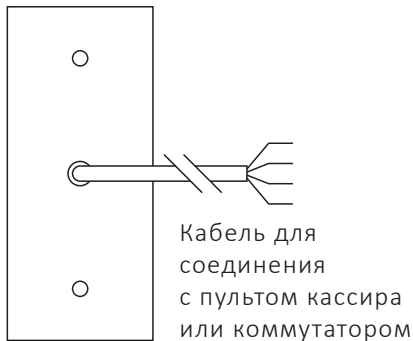

Поставщик систем безопасности TELECAMERA.RU

Назначение выходных кабелей панелей S-105, S-125, S-135