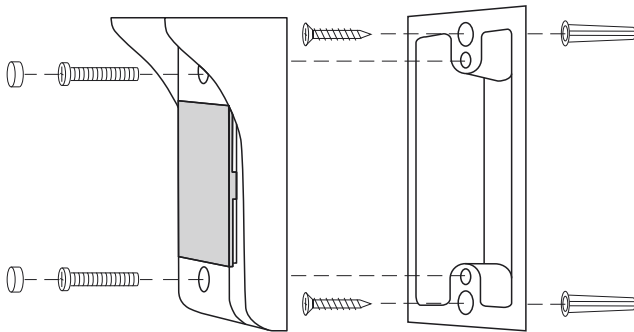

Поставщик систем безопасности TELECAMERA.RU

Угловая установка панели клиента STELBERRY

При помощи кабеля, идущего в комплекте необходимо соединить пульт переговорного устройства или коммутатор и панель, соблюдая цветовую раскладку проводов.

Для удобного крепления внешней панели, в комплект поставки входит универсальное угловое крепление.

Алюминиевые заглушки надежно закрывают крепежные элементы панели и препятствуют ее несанкционированному демонтажу.

Автоматическая система шумоподавления переговорного устройства STELBERRY постоянно отслеживает уровень внешнего шума со стороны клиента и отключает звук при отсутствии разговора, что положительно сказывается на снижении утомляемости кассира или оператора.