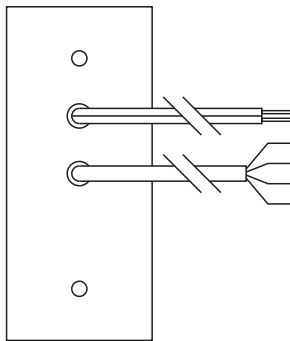

STELBERRY S-135

Назначение выходных проводов:

белый- питание (+12 Вольт), зелёный- общий, жёлтый- аудио, коричневый- управляющий

Внимание!!! Встроенное реле не позволяет напрямую управлять большой нагрузкой, поэтому управление замком должно осуществляться через контроллер замка. Выход реле панели S-135 необходимо просто подключить к клеммам кнопки выхода на контроллере замка.