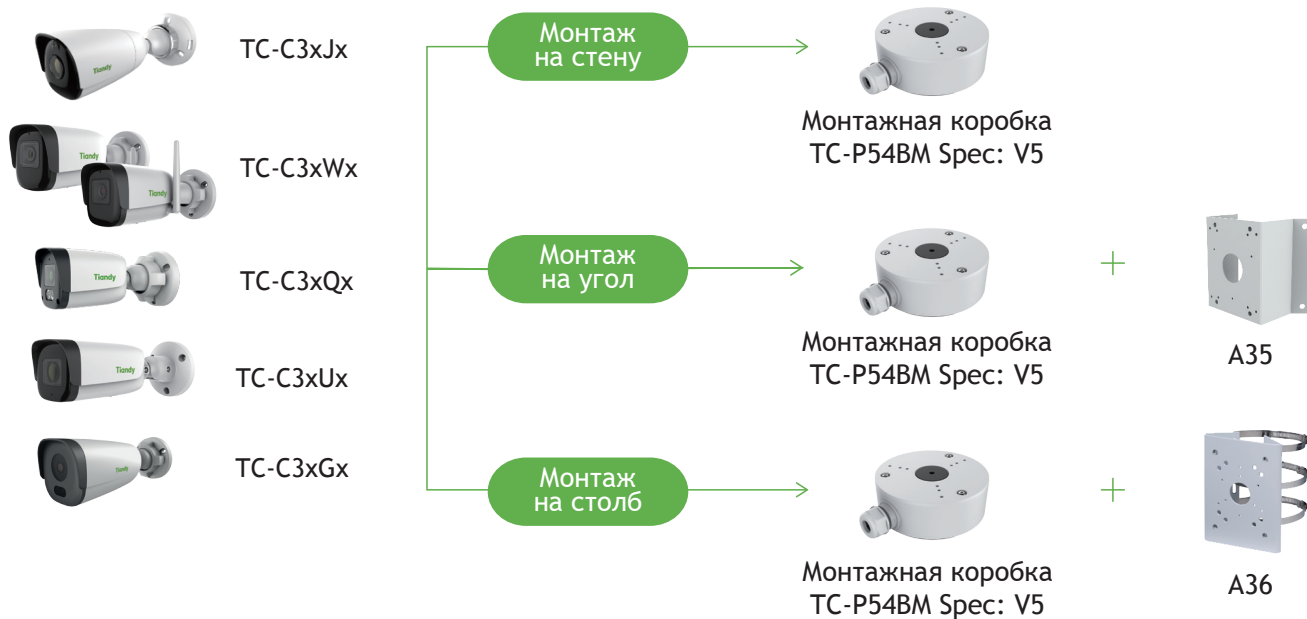

Аксессуары

Модели для заказа

1D.20010.002419	TC-C35WS SPEC:I5/E/Y/2.8mm/V4.0
1D.20010.002420	TC-C35WS SPEC:I5/E/Y/4mm/V4.0
1D.20010.002423	TC-C35WS SPEC:I5/E/Y/M/2.8mm/V4.0
1D.20010.002424	TC-C35WS SPEC:I5/E/Y/M/4mm/V4.0

Комплектация

Камера - 1шт
Монтажная наклейка - 1шт
Саморез с дюбелем - 3шт
Колпачок влагозащитный для RJ45 - 1шт
Руководство по установке -1шт