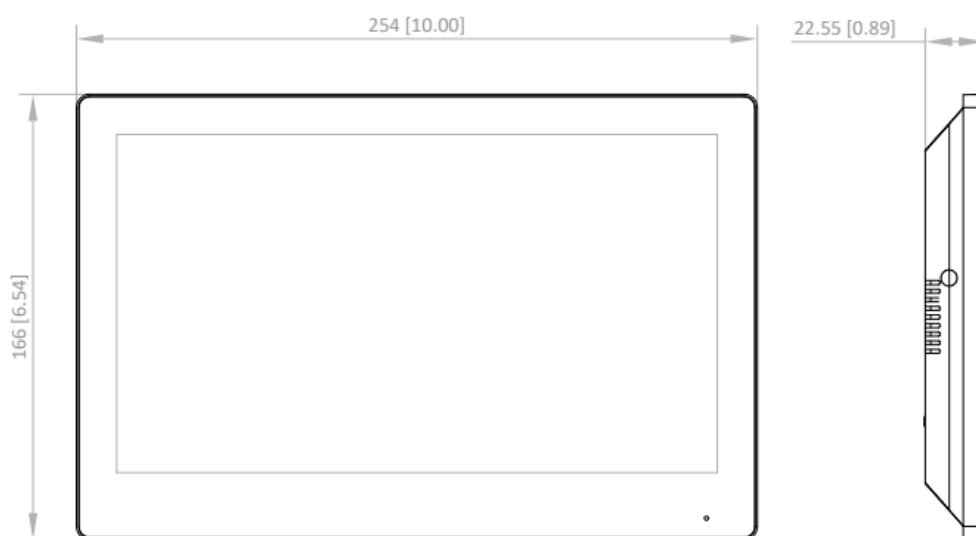

▪ **Размеры (ед. изм.: мм (дюймы))**

Unit: mm [inch]

SCALE	1:1