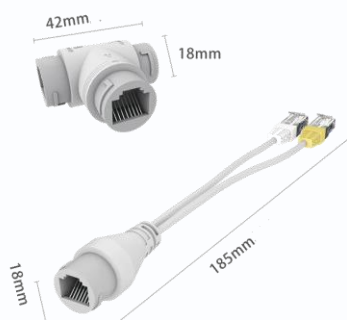

Разветвитель Ethernet с поддержкой питания PoE 802.3af/at

Разветвитель Ethernet с поддержкой питания PoE 802.3af/at позволяет подключить по стандартному кабелю Cat 5e с 8 жилами две камеры с питанием по PoE. Это позволяет подключить на расстоянии до 100 метров две камеры видеонаблюдения по одному кабелю со скоростью до 100 Мбит/с. Рекомендуется использовать исключительно только если невозможно проложить два отдельных кабеля. В зависимости от конструкции при таком подключении некоторые устройства могут не поддерживаться.

Особенности

- Пассивное устройство
- Не требует питания
- Не требует дополнительного оборудования
- Позволяет подключить две камеры с питанием PoE по одному кабелю
- Расстояние работы до 100 метров