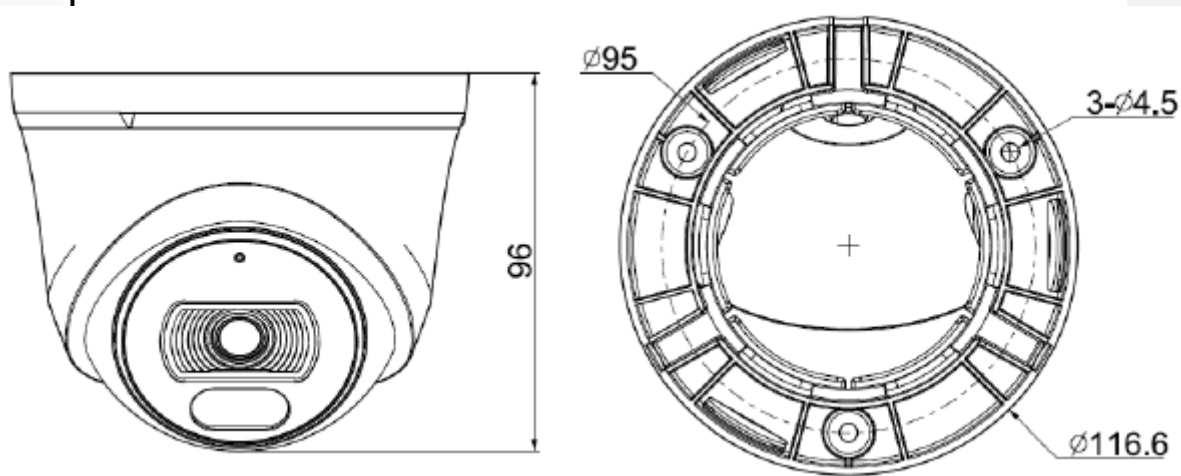

2. Описание

2.1 Комплектация

№	НАИМЕНОВАНИЕ	№	НАИМЕНОВАНИЕ
1	Видеокамера	3	Паспорт
2	Крепежный комплект		

2.2 Внешний вид

2.3 Размеры

2.4 Аксессуары

TC-P54BM SPEC: V5
JUNCTION BOX

A36
POLE MOUNT