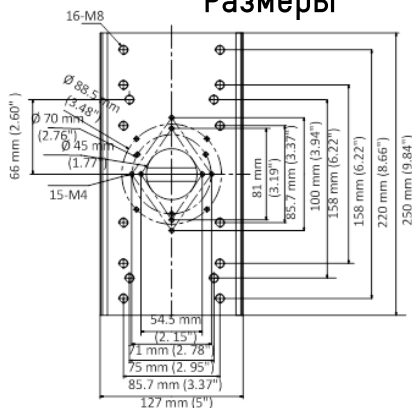

ПАСПОРТ ИЗДЕЛИЯ

Крепление на столб

DS-1275ZJ-SUS

DS-1275ZJ-SUS

Общая информация

- Нержавеющая сталь

Внимание

- Столб, на который устанавливается крепление, должен выдерживать вес предполагаемой камеры и аксессуаров в трехкратном размере
- Водонепроницаемая прокладка в комплекте
- Максимальная грузоподъемность кронштейна - 10кг

Размеры

Спецификации

Модель	DS-1275ZJ-SUS
Описание	Крепление на столб
Цвет	Белый Ник
Материал	Нержавеющая сталь
Размеры	127 × 46 × 250 мм
Вес (нетто)	1,4кг

*Изображения и спецификации могут быть изменены без дополнительного уведомления.