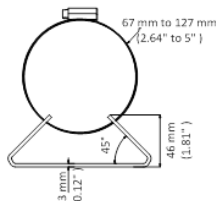

ПАСПОРТ ИЗДЕЛИЯ

Крепление на столб

DS-1275ZJ-SUS

DS-1275ZJ-SUS

Общая информация

- Нержавеющая сталь

Внимание

- Столб, на который устанавливается крепление, должен выдерживать вес предполагаемой камеры и аксессуаров в трехкратном размере
- Водонепроницаемая прокладка в комплекте
- Максимальная грузоподъемность кронштейна - 10кг

Размеры

Спецификации

Модель	DS-1275ZJ-SUS
Описание	Крепление на столб
Цвет	Белый Ник
Материал	Нержавеющая сталь
Размеры	127 × 46 × 250 мм
Вес (нетто)	1,4кг

*Изображения и спецификации могут быть изменены без дополнительного уведомления.