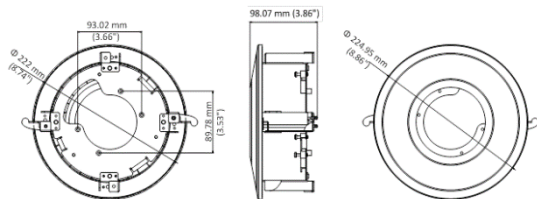

ПАСПОРТ ИЗДЕЛИЯ

Внутрипотолочный кронштейн

DS-1227ZJ-DM37

DS-1227ZJ-DM37

Общая информация

- Внутрипотолочный кронштейн
- Сталь + пластик, сплав с напылением

Размеры

Внимание

- Кронштейн должен быть установлен на плоской поверхности стены
- Стена, на которую устанавливается кронштейн, должна выдерживать вес предполагаемой камеры и аксессуаров в трехкратном размере
- Максимальная грузоподъемность кронштейна – 3кг

Спецификации

Модель	DS-1227ZJ-DM37
Описание	Внутрипотолочный кронштейн
Цвет	Белый Ник
Материал	Сталь и пластик
Размеры	Ø 225 × 98.2 мм
Вес	700 гр

*Изображения и спецификации могут быть изменены без дополнительного уведомления.