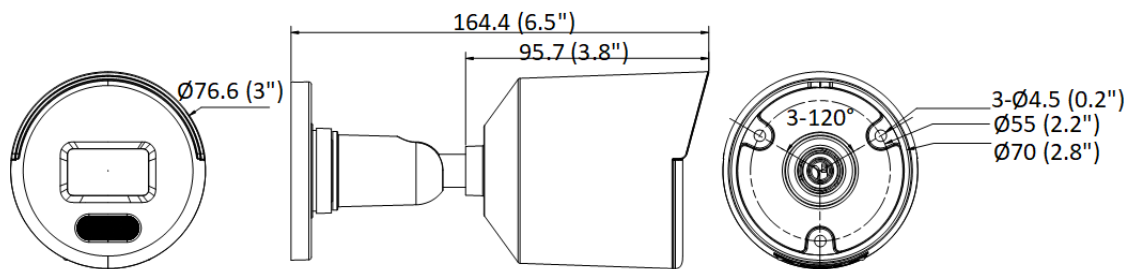

Основное	
Питание	DC 12 В ± 25 %, 0.4 А, макс. 5 Вт, коаксиальный разъем питания Ø 5.5 мм PoE: 802.3 af, класс 3, от 36 до 57 В, от 0.2 до 0.15 А, макс. 6.5 Вт
Материал	Корпус из алюминиевого сплава
Размеры	Ø 76.6 × 164.4 мм (Ø 3 × 6.5")
Размер упаковки	234 × 120 × 117 мм (9.2 × 4.7 × 4.6")
Масса	Приблиз. 430 г
Масса с упаковкой	Приблиз. 650 г
Условия хранения	От -30 до +60 °С. Влажность 95 % или меньше (без конденсата)
Рабочие условия	От -40 до +60 °С. Влажность 95 % или меньше (без конденсата)
Язык	Английский, русский
Основные функции	Heartbeat, Anti-banding, зеркалирование, защита паролем, изменение пароля по email
Сертификаты	
Стандарты EMC	FCC: 47 CFR Part 15, Subpart B CE-EMC: EN 55032: 2015, EN 61000-3-2: 2019, EN 61000-3-3: 2013 + A1: 2019, EN 50130-4: 2011 + A1: 2014 RCM: AS / NZS CISPR 32: 2015 KC: KN32: 2015, KN35: 2015
Стандарты по безопасности	UL: UL 62368-1 CB: IEC 62368-1: 2014 + A11 CE-LVD: EN 62368-1: 2014 / A11: 2017 BIS: IS 13252 (Part 1): 2010 / IEC 60950-1: 2005
Окружающая среда	CE-RoHS: 2011 / 65 / EU WEEE: 2012 / 19 / EU Reach: Regulation (EC) No 1907/2006
Стандарты по защите	IP67: IEC 60529-2013

- **Доступные модели**

DS-I450L(C)(2.8/4 mm)

- **Размеры (ед. изм.: мм (дюймы))**

Unit: mm (inch)

- **Аксессуары**

- **Опционально**

DS-1280ZJ-XS

Монтажная коробка