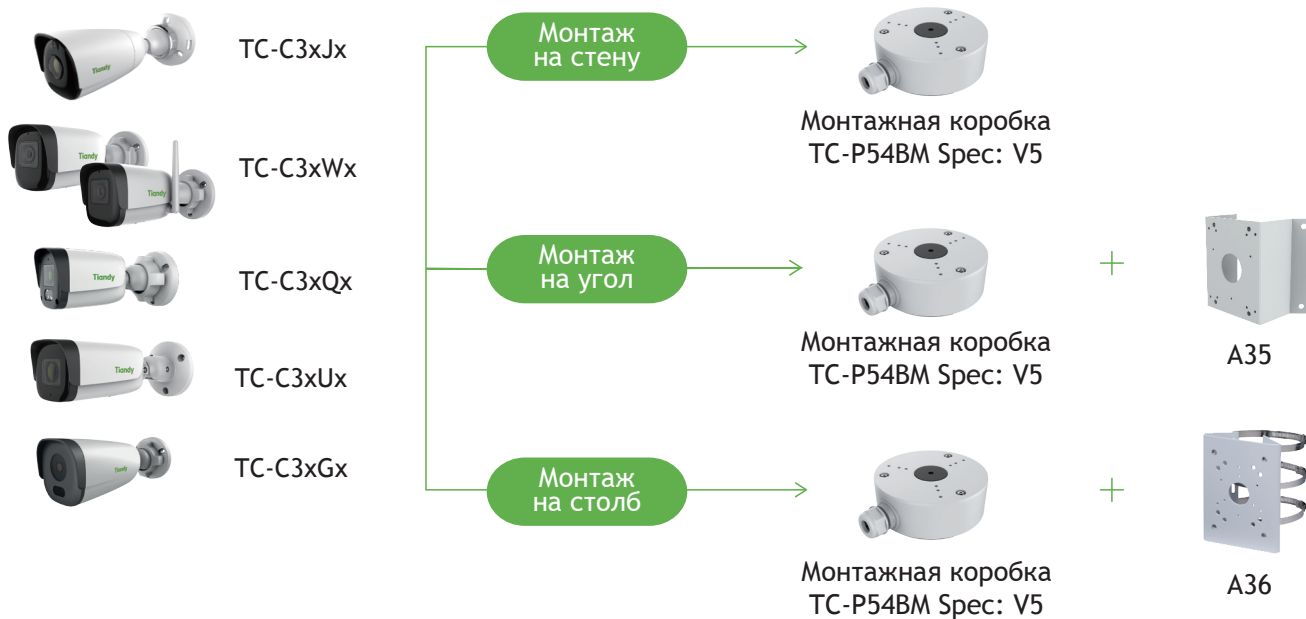

Аксессуары

Модели для заказа

1D.20010.002419	TC-C35WS SPEC:I5/E/Y/2.8mm/V4.0
1D.20010.002420	TC-C35WS SPEC:I5/E/Y/4mm/V4.0
1D.20010.002423	TC-C35WS SPEC:I5/E/Y/M/2.8mm/V4.0
1D.20010.002424	TC-C35WS SPEC:I5/E/Y/M/4mm/V4.0

Комплектация

Камера - 1шт
Монтажная наклейка - 1шт
Саморез с дюбелем - 3шт
Колпачок влагозащитный для RJ45 - 1шт
Руководство по установке -1шт