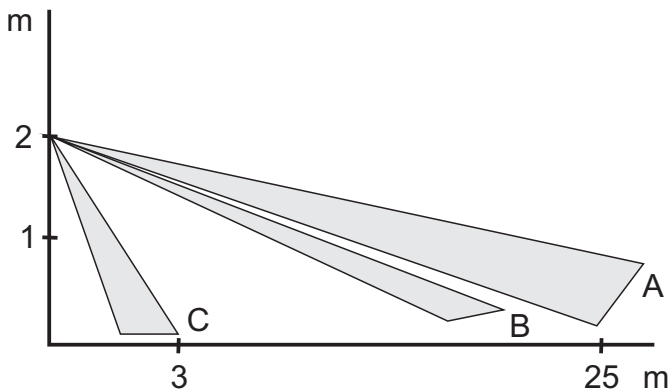

Corridor lens for Harmony PIR detector

JS-7904

Chodbová čočka k PIR snímači Harmony

To check for suitability see the detector manual
Vhodnost užití ověřte v manuálu snímačů

JABLOTRON
CREATING ALARMS

JABLOTRON ALARMS a.s.
Pod Skalkou 4567/33
46601 Jablonec nad Nisou
Czech Republic
Tel.: +420 483 559 911
Fax: +420 483 559 993
Internet: www.jablotron.com
MDE50403