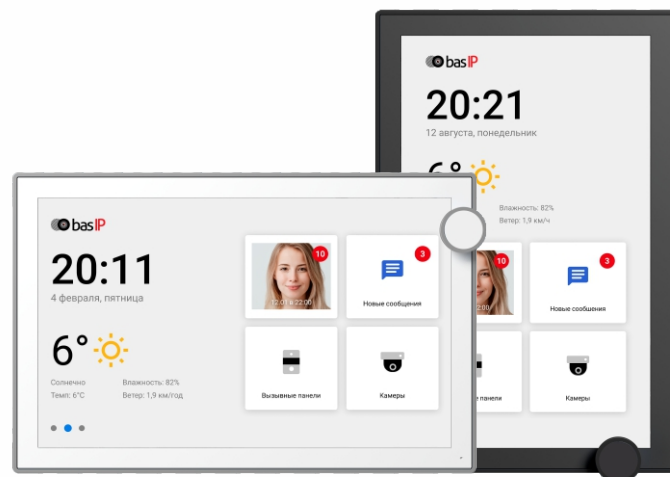

# ВИДЕОДОМОФОН AZ-07L

7" видеодомофон с накладным горизонтальным и вертикальным вариантом монтажа, возможностью управления лифтом, отображением сообщений от УК, PoE, подключением 32 камер, памятью для фото/видео и автоответчиком. ОС - Android.

## Общие характеристики

- Дисплей: 7" IPS LCD, сенсорный емкостный.
- Разрешение экрана: 1024 x 600.
- Встроенная камера: Нет.
- Питание: PoE и + 12 Вольт.
- Потребление питания: 6 Вт, в режиме ожидания — 2.5 Вт.
- Размеры: 195 x 126 x 24 мм.
- Цвет: Black, Gray.
- Корпус: Пластик.
- Тип установки: Настенная накладная.
- Варианты монтажа: Горизонтальный и вертикальный.

## Возможности подключения

- Количество индивидуальных вызывных панелей: До 9 панелей.
- Количество многоабонентских вызывных панелей: До 9 панелей.
- Подключение дополнительных мониторов: До 8 мониторов.
- Дополнительные разъемы: Слот для SD карт (SDHC).
- Функция памяти: Запись фото, видео и аудио на SD карту.
- Интерфейс: Многоязычный графический и WEB-интерфейс.
- Количество IP камер: До 32 камер.

## Функциональные возможности

- Количество мелодий вызова: 9 мелодий на выбор.
- Загрузка пользовательских MP3 мелодий: Есть.
- Тип интеркома: Аудиоинтерком.
- Управление домашней автоматикой: Свет, шторы, лифт.
- Сценарии: Есть.
- Автоответчик: Есть.
- Поддержка получения сообщений: Есть.
- Мультимедиа возможности: Просмотр видео-, фото- и аудиофайлов с SD карты.
- Режим «Ожидания»: Есть, настраиваемый по времени.
- Выбор типа заставки в режиме ожидания:
  - Квадратор
  - Часы
  - Фоторамка
  - Тур по времени
  - IP камера (постоянный просмотр)
- Режим «Не беспокоить»: Есть, настраиваемый по времени.
- Режим «Без звука»: Есть, настраиваемый по времени.
- Бэкап фото сделанных во время вызова: Есть, на SD карту.
- Возможность установки сторонних приложений: Есть.
- Поддержка сторонних виджетов: Есть.
- Обновление программного обеспечения:
  - Через WEB-интерфейс
  - Из SD карты
  - Из сервера обновлений BAS-IP