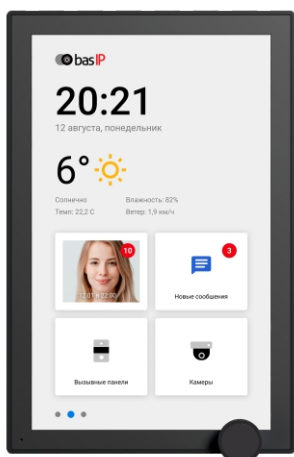

# ВИДЕОДОМОФОН AZ-07L

7" видеодомофон с накладным горизонтальным и вертикальным вариантом монтажа, возможностью управления лифтом, отображением сообщений от УК, PoE, подключением 32 камер, памятью для фото/видео и автоответчиком. ОС - Android.

## Общие характеристики

- Дисплей: 7" IPS LCD, сенсорный емкостный.
- Разрешение экрана: 1024 x 600.
- Встроенная камера: Нет.
- Питание: PoE и + 12 Вольт.
- Потребление питания: 6 Вт, в режиме ожидания — 2.5 Вт.
- Размеры: 195 x 126 x 24 мм.
- Цвет: Black, Gray.
- Корпус: Пластик.
- Тип установки: Настенная накладная.
- Варианты монтажа: Горизонтальный и вертикальный.

## Возможности подключения

- Количество индивидуальных вызывных панелей: До 9 панелей.
- Количество многоабонентских вызывных панелей: До 9 панелей.
- Подключение дополнительных мониторов: До 8 мониторов.
- Дополнительные разъемы: Слот для SD карт (SDHC).
- Функция памяти: Запись фото, видео и аудио на SD карту.
- Интерфейс: Многоязычный графический и WEB-интерфейс.
- Количество IP камер: До 32 камер.