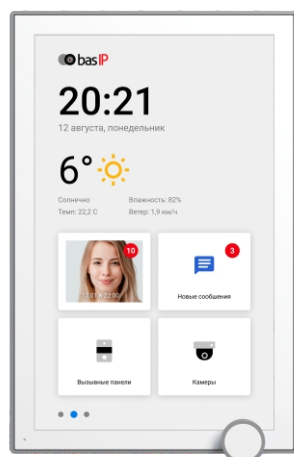

GRAY

Общие характеристики

- Дисплей: 7" IPS LCD, сенсорный емкостный.
- Разрешение экрана: 1024 x 600.
- Встроенная камера: Нет.
- Питание: PoE и + 12 Вольт.
- Потребление питания: 6 Вт, в режиме ожидания — 2.5 Вт.
- Размеры: 195 x 126 x 24 мм.
- Цвет: Black, Gray.
- Корпус: Пластик.
- Тип установки: Настенная накладная.
- Варианты монтажа: Горизонтальный и вертикальный.