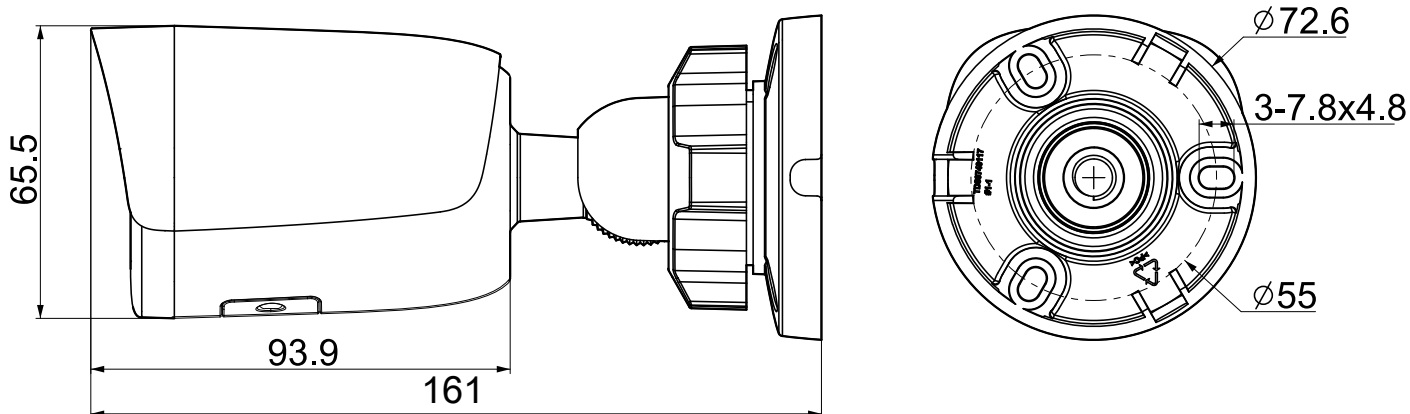

Габаритные размеры в мм