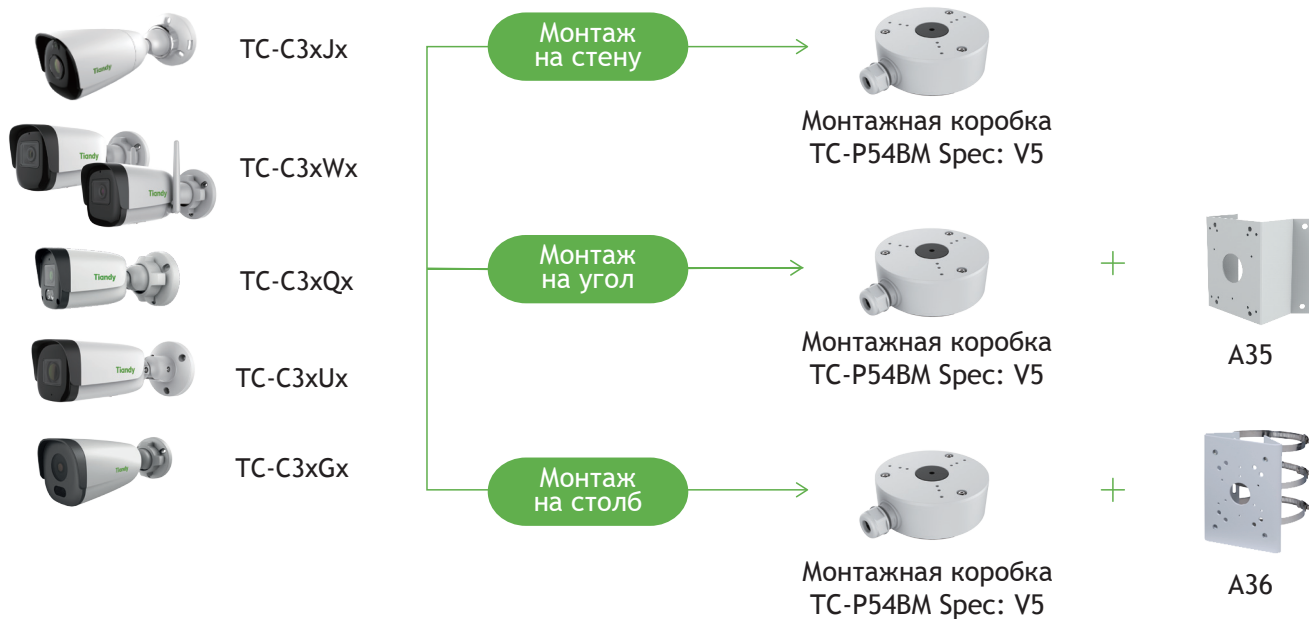

Аксессуары

Модели для заказа

1D.20010.003575
1D.20010.003576

TC-C35WS SPEC:I5/E/Y/C/H/2.8mm/V4.0
TC-C35WS SPEC:I5/E/Y/C/H/4mm/V4.0

Комплектация

Камера - 1шт
Монтажная наклейка - 1шт
Саморез с дюбелем - 3шт
Колпачок влагозащитный для RJ45 - 1шт
Руководство по установке -1шт