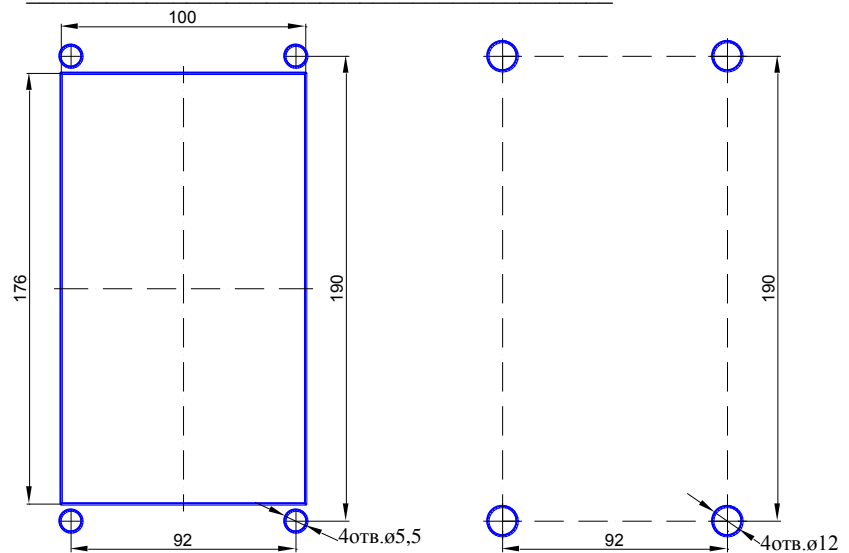

Сумма _____

а)

б)

Рис1. Разметка под крепление DP303-RDC24 а) снаружи; б) изнутри.

Производитель: ЭЛТИС, Россия

Служба
технической
поддержки
тел. +7 (812) 326 15 52
E-mail:
support.tech@eltis.com

ЭЛТИС ТРЕЙДИНГ
ПЕТЕРБУРГ,
197101, Россия,
г. Санкт-Петербург,
Петроградская наб.,
д.34, литер «А»
Тел:+7 (812) 326 93 46
E-mail: led@eltis.com