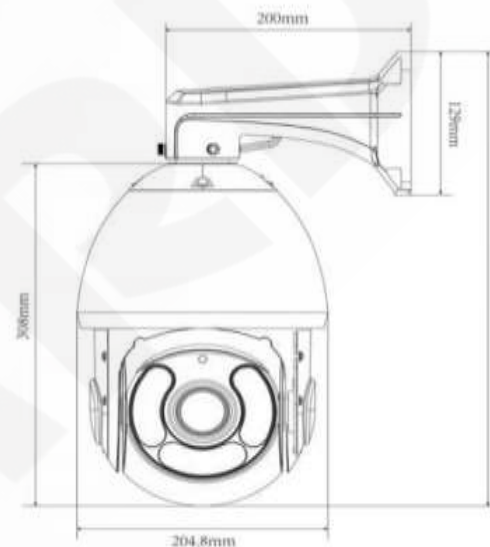

Потребляемая мощность	HighPoe: До 25.5 Вт , 24В (AC) : до 35 Вт
Диапазон температур	От -40 до +60°C
Размеры (дхв)	Ø204.8x308 мм
Вес	4 кг (нетто)

2. Комплект поставки.

2.1 Скоростная поворотная купольная IP-камера	1 шт.
2.2 Компакт-диск (с документацией и ПО)	1 шт.
2.3 Набор для монтажа + Кронштейн	1 шт.
2.4 Сальник для кабеля	1 шт.
2.5 Упаковочная тара	1 шт.

3. Назначение.

IP-камера SV3215-R30P предназначена для записи с разрешением до 5Мп в форматах H.265, H.264 и MJPEG.

4. Устройство и принцип работы.

5 Мп скоростная купольная IP-видеокамера SV3215-R30P уличного исполнения с ИК-подсветкой предназначена для организации профессионального видеонаблюдения в суровых климатических условиях. Мощная оптика реализует 30-кратное оптическое увеличение, высокая скорость процессора обеспечивает быстрый переход между сценами. SV3215-R30P поддерживает эффективный формат обработки видеосигнала H.265.

5. Установка.

ВНИМАНИЕ! В случае установки видеокамеры на токопроводящую поверхность, во избежание попадания постороннего напряжения на корпус видеокамеры, эта поверхность должна быть заземлена!

6. Габаритный чертеж

7. Сертификация

Сертификат соответствия № ЕАЭС RU С-RU.АН03.В.00245/19
Срок действия с 26.08.2019 по 28.08.2024 г.

8. Утилизация

Изделие утилизировать как бытовую технику согласно правилам установленными органами самоуправления региона утилизации.

9. Гарантийные обязательства

Гарантийные обязательства представлены на сайте по ссылке:
<http://www.beward.ru/contact/service/>