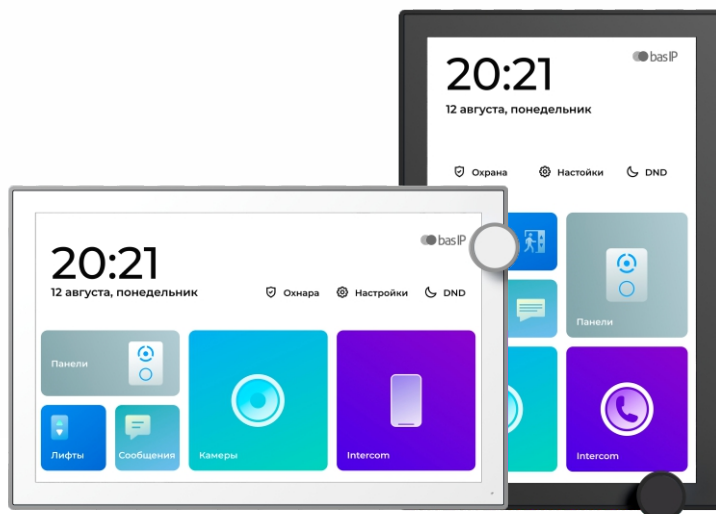

ВИДЕОДОМОФОН AZ-07LL

7" видеодомофон с накладным горизонтальным и вертикальным вариантом монтажа, возможностью управления лифтом, отображением сообщений от УК, PoE, подключением 16 камер, памятью для фото/видео и автоответчиком. ОС - Linux.

Возможности подключения

- Количество индивидуальных вызывных панелей: До 9 панелей.
- Количество многоабонентских вызывных панелей: До 9 панелей.
- Подключение дополнительных мониторов: До 8 мониторов.
- Функция памяти: Запись фото на внутреннюю память (64 фото).
- Интерфейс: Многоязычный графический и WEB-интерфейс.
- Количество IP камер: До 8 камер.

BLACK

GRAY

Общие характеристики

- Дисплей: 7" TFT LCD, сенсорный емкостный.
- Разрешение экрана: 1024 x 600.
- Встроенная камера: Нет.
- Питание: PoE и + 12 Вольт.
- Потребление питания: 6 Вт, в режиме ожидания — 2.5 Вт.
- Размеры: 195 x 126 x 24 мм.
- Цвет: Black, Gray.
- Корпус: Пластик.
- Тип установки: Настенная накладная.
- Варианты монтажа: Горизонтальный и вертикальный.