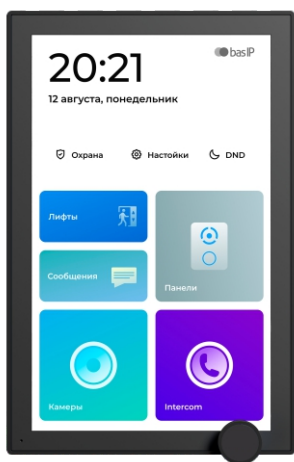

ВИДЕОДОМОФОН AZ-07LL

7" видеодомофон с накладным горизонтальным и вертикальным вариантом монтажа, возможностью управления лифтом, отображением сообщений от УК, PoE, подключением 16 камер, памятью для фото/видео и автоответчиком. ОС - Linux.

Возможности подключения

- Количество индивидуальных вызывных панелей: До 9 панелей.
- Количество многоабонентских вызывных панелей: До 9 панелей.
- Подключение дополнительных мониторов: До 8 мониторов.
- Функция памяти: Запись фото на внутреннюю память (64 фото).
- Интерфейс: Многоязычный графический и WEB-интерфейс.
- Количество IP камер: До 8 камер.

BLACK

GRAY

Общие характеристики

- Дисплей: 7" TFT LCD, сенсорный емкостный.
- Разрешение экрана: 1024 x 600.
- Встроенная камера: Нет.
- Питание: PoE и + 12 Вольт.
- Потребление питания: 6 Вт, в режиме ожидания — 2.5 Вт.
- Размеры: 195 x 126 x 24 мм.
- Цвет: Black, Gray.
- Корпус: Пластик.
- Тип установки: Настенная накладная.
- Варианты монтажа: Горизонтальный и вертикальный.