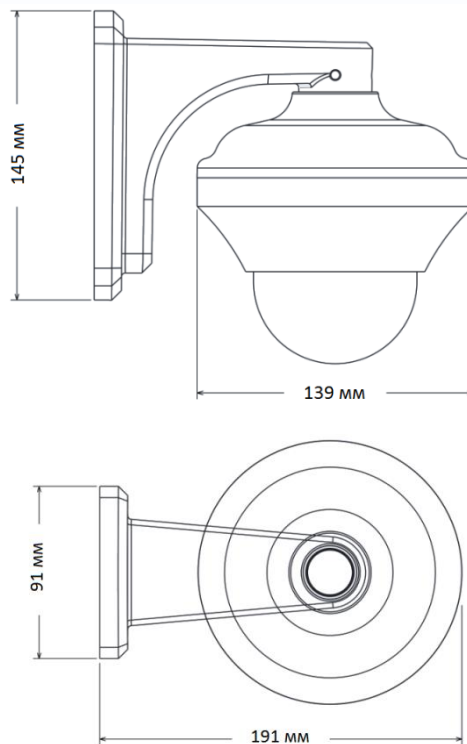

## Двухмегапиксельная купольная поворотная скоростная IP камера для помещений с 10x оптическим, 12 x цифровым увеличением, питание PoE и 12В

IP видеочамера скоростная купольная поворотная для помещений 2 мегапиксельная, Sony Exmor 1920x1080, 30 к/с, 0.1 Люкс (день) / 0.01 Люкс (ночь), H.264/H.264 (двойное кодирование), день/ночь, механический ИК-фильтр, 10x оптическое увеличение (4.8-49 мм), питание PoE и 12V / 1A, кронштейн в комплекте, габариты 139x124 мм (без кронштейна), рабочая температура -10+50С, вес 1.3 кг.

### Габариты

SECUROS