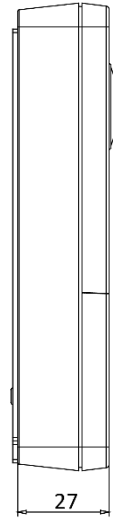

Интерфейсы устройства	
Тревожный вход	4
Сетевой интерфейс	1
Тампер	1
Кнопка выхода	1
RS-485	1
USB	0
Wiegand	0
TF-карта	0
Тревожный выход	0
Индикатор дверного замка	1
Вход дверного контакта	1
Интерфейс питания	1
Основное	
Кнопка	1
Установка	Накладная установка
Индикатор	2
Масса	190 г
Уровень защиты	IP65
Рабочая температура	От -40 до +55 °С
Рабочая влажность	От 10 до 95 %
Размеры	138 × 65 × 27 мм
Батарея	/
Условия эксплуатации	Снаружи помещения
Потребляемая мощность	< 10 Вт
Язык	Английский, французский, португальский (Бразилия), испанский, русский, немецкий, итальянский, польский, арабский, турецкий, вьетнамский, венгерский, нидерландский, румынский, чешский, болгарский, украинский, хорватский, сербский

Доступные модели

VDP-D2211(B)

Размеры (ед. изм.: мм)

Unit:mm