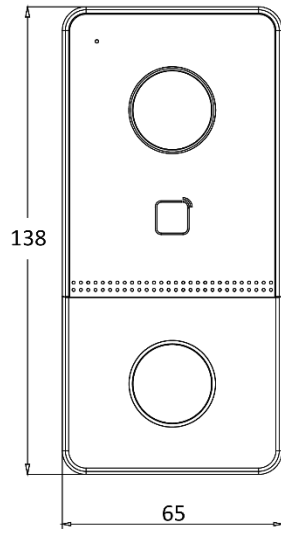

Интерфейсы устройства	
Тревожный вход	4
Сетевой интерфейс	1
Тампер	1
Кнопка выхода	1
RS-485	1
USB	0
Wiegand	0
TF-карта	0
Тревожный выход	0
Индикатор дверного замка	1
Вход дверного контакта	1
Интерфейс питания	1
Основное	
Кнопка	1
Установка	Накладная установка
Индикатор	2
Масса	190 г
Уровень защиты	IP65
Рабочая температура	От -40 до +55 °С
Рабочая влажность	От 10 до 95 %
Размеры	138 × 65 × 27 мм
Батарея	/
Условия эксплуатации	Снаружи помещения
Потребляемая мощность	< 10 Вт
Язык	Английский, французский, португальский (Бразилия), испанский, русский, немецкий, итальянский, польский, арабский, турецкий, вьетнамский, венгерский, нидерландский, румынский, чешский, болгарский, украинский, хорватский, сербский

Доступные модели

VDP-D2211(B)

Размеры (ед. изм.: мм)

Unit:mm