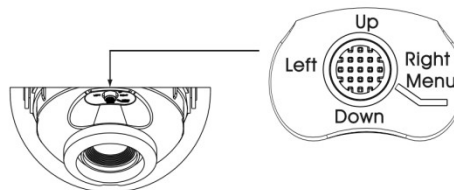

Схема подключения

РУКОВОДСТВО ПОЛЬЗОВАТЕЛЯ

1) Не используйте камеру в экстремальных температурных условиях. Рекомендуемый температурный режим -15С~+50С.
2) Не устанавливайте камеру под нестабильным освещением..
3) Не используйте камеру в условиях с высокой влажностью. Это может сказаться на ухудшении качества изображения.
4) Не разбирайте камеру. Разбор камеры, техническое обслуживание и ремонт проводить исключительно силами специалистов в специализированных сервисных центрах
5) Протирайте стекло объектива только мягкой сухой тканью.
6) Убедитесь в правильном напряжении питания до подключения.

Изготовитель оставляет за собой право вносить изменения в конструкцию и принципиальную схему изделия, не ухудшающие его характеристик.

Видеокамера цветного изображения
FE DP720