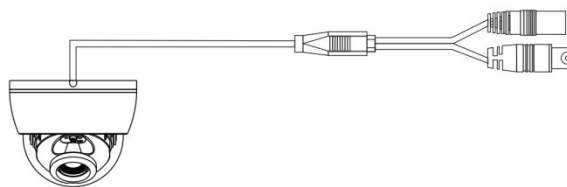

Схема подключения

РУКОВОДСТВО ПОЛЬЗОВАТЕЛЯ

1) Не используйте камеру в экстремальных температурных условиях. Рекомендуемый температурный режим -15С~+50С.
2) Не устанавливайте камеру под нестабильным освещением..
3) Не используйте камеру в условиях с высокой влажностью. Это может сказаться на ухудшении качества изображения.
4) Не разбирайте камеру. Разбор камеры, техническое обслуживание и ремонт проводить исключительно силами специалистов в специализированных сервисных центрах
5) Протирайте стекло объектива только мягкой сухой тканью.
6) Убедитесь в правильном напряжении питания до подключения.

Изготовитель оставляет за собой право вносить изменения в конструкцию и принципиальную схему изделия, не ухудшающие его характеристик.

Видеокамера цветного изображения
FE DP720