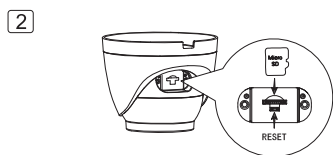

# Eyeball Network Camera Installation Guide

V1.0.0

1.2.51.32.15789-000

Optional

Optional