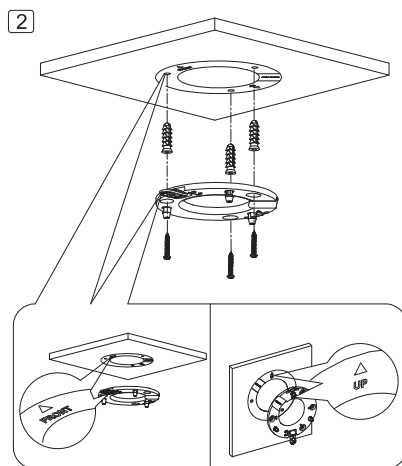

# Eyeball Network Camera Installation Guide

V1.0.0

1.2.51.32.15789-000

Optional

Optional