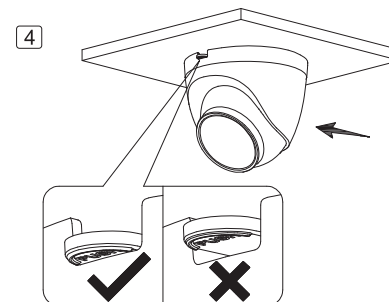

# Eyeball Network Camera Installation Guide

V1.0.0

1.2.51.32.15789-000

Optional

Optional