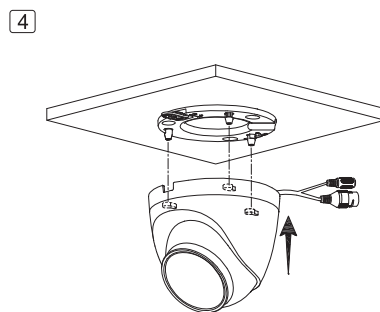

# Eyeball Network Camera Installation Guide

V1.0.0

1.2.51.32.15789-000

Optional

Optional