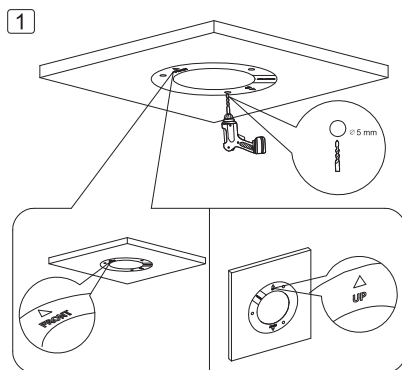

# Eyeball Network Camera Installation Guide

V1.0.0

1.2.51.32.15789-000

Optional

Optional