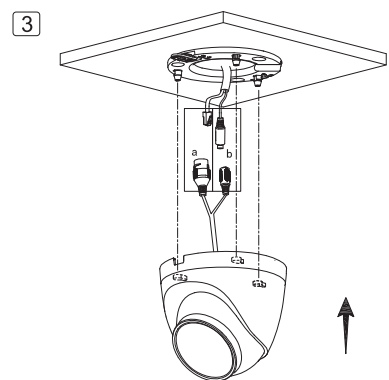

# Eyeball Network Camera Installation Guide

V1.0.0

1.2.51.32.15789-000

Optional

Optional