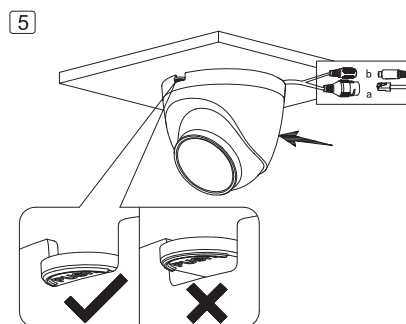

# Eyeball Network Camera Installation Guide

V1.0.0

1.2.51.32.15789-000

Optional

Optional