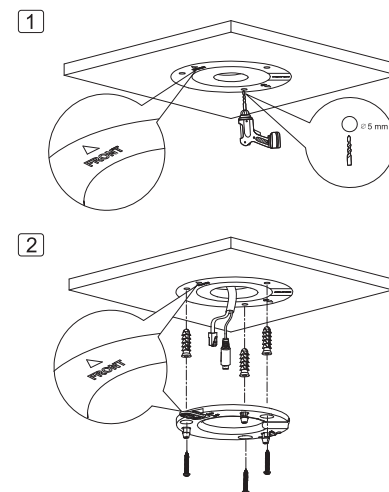

# Eyeball Network Camera Installation Guide

V1.0.0

1.2.51.32.15789-000

Optional

Optional