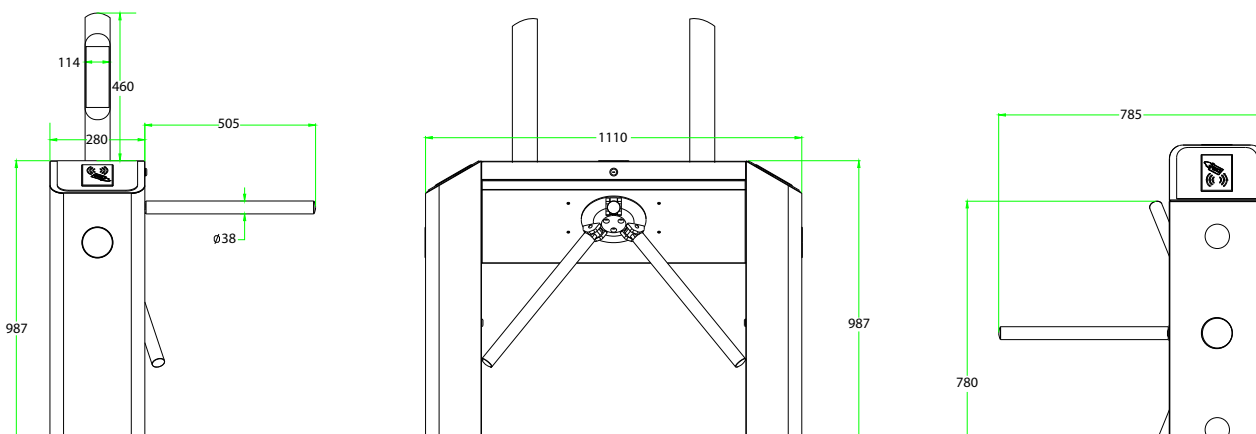

Спецификация

Источник питания		AC 220В, 50/60Гц
Энергопотребление	Включение	73 Вт
	Ожидание	20 Вт
	Открытие	63 Вт
Рабочая температура		-28 °С - 60 °С
Рабочая влажность		5%-80%
Рабочая среда		Внутри/Снаружи(под укрытием)
Скорость чтения	RFID-карта	Макс. 30 чел./мин.
	Отпечаток пальца	Макс. 25 чел./мин.
Ширина прохода		505 мм
Площадь		785x1110 мм
Габариты (мм)		L=1110, W=280, H=987
Габариты упаковки (мм)		L=1175, W=370, H=1070
Масса нетто		42 кг
Масса брутто		48 кг
LED-индикаторы		Есть
Материал корпуса		SUS304 Нержав. сталь
Материал крышки корпуса		SUS304 Нержав. сталь
Материал рукоятки		SUS304 Нержав. сталь
Движение барьера		Вращение
Экстренный режим		Есть
Уровень защиты		Средний
Эксплуатационный период		1 млн. вращений
Аксессуары (опц.)		Счётчик, картоприёмник, удалённое управление

Размеры (мм)

Официальное представительство "ZKTECO CO.,LTD" в России и СНГ: Тел. +7 (495) 132-31-33.

107078, г. Москва, ул. Новорязанская, д.18, стр. 5.

www.zkteco.ru

www.zkteco.com