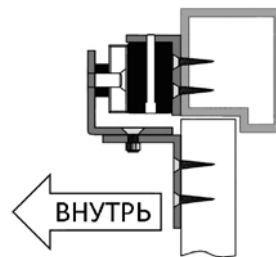

ST-EL520BZ-SL

Кронштейн Z типа для замков серии ST-EL520xxx-SL

- Для крепления якоря замка на дверь, открывающуюся внутрь
- Совместимость – ST-EL520xxx-SL
- Материал – алюминий
- Цвет – серебряный

Кронштейн Z типа выполнен из алюминия и предназначен для крепления якоря электромагнитных замков на двери, открывающиеся внутрь.

Способ монтажа:

Размеры: